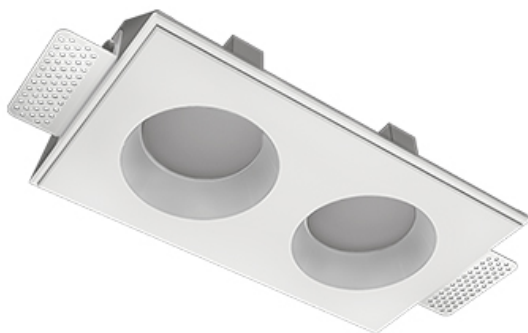

Встраиваемый гипсовый светильник

Зенит
Светотехническое производство

Twins A25 16W 830 DS triac

ze11010541

ЕЭС 220-240 В  IP20 Ra >80 3 SDCM

Комплектация

Корпус	1
Световой модуль	2
Блок питания	1
Крепежный элемент	2
Винт М5х6	4
Саморез	2
ГроверD5	4
Присоска	1

Производитель оставляет за собой право вносить изменения в комплектацию светильника.

Технические характеристики

Размеры:	232x137x70 мм
Масса нетто:	1,44 кг

Двухмодульный светильник

Корпус:	Гипс
Источник света:	LED

Класс электробезопасности:	II
Степень защиты:	IP20
Номинальная мощность:	15.6 Вт
Световой поток светильника*:	1278 лм
Светоотдача*:	82 лм/Вт
Цветовая температура*:	3000 К
Индекс цветопередачи*:	Ra >80
Стабильность цветовой температуры*:	3 SDCM
cos *:	0.4
Блок питания**:	Драйвер в комплекте