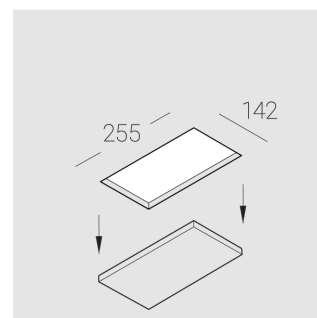

Встраиваемый гипсовый светильник

Зенит
Светотехническое производство

Twins A25 16W 830 DS triac

ze11010541

ЕЭС 220-240 В  IP20 Ra >80 3 SDCM

Комплектация

Корпус	1
Световой модуль	2
Блок питания	1
Крепежный элемент	2
Винт М5х6	4
Саморез	2
ГроверD5	4
Присоска	1

Производитель оставляет за собой право вносить изменения в комплектацию светильника.

Технические характеристики

Размеры:	232x137x70 мм
Масса нетто:	1,44 кг

Двухмодульный светильник

Корпус:	Гипс
Источник света:	LED