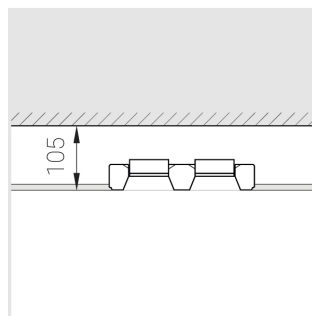

Встраиваемый гипсовый светильник

Зенит
Светотехническое производство

Twins A25 16W 830 DS triac

ze11010541

ЕЭС 220-240 В  IP20 Ra >80 3 SDCM

Комплектация

Корпус	1
Световой модуль	2
Блок питания	1
Крепежный элемент	2
Винт М5х6	4
Саморез	2
ГроверD5	4
Присоска	1

Производитель оставляет за собой право вносить изменения в комплектацию светильника.

Технические характеристики

Размеры:	232x137x70 мм
Масса нетто:	1,44 кг

Двухмодульный светильник

Корпус:	Гипс
Источник света:	LED