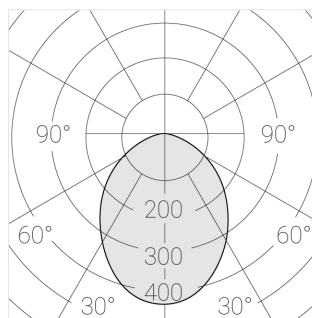

Встраиваемый гипсовый светильник

Зенит
Светотехническое производство

Twins A25 16W 830 DS triac

ze11010541

ЕЭС 220-240 В IP20 Ra >80 3 SDCM

Комплектация

Корпус	1
Световой модуль	2
Блок питания	1
Крепежный элемент	2
Винт М5х6	4
Саморез	2
ГроверD5	4
Присоска	1

Производитель оставляет за собой право вносить изменения в комплектацию светильника.

Технические характеристики

Размеры:	232x137x70 мм
Масса нетто:	1,44 кг

Двухмодульный светильник

Корпус:	Гипс
Источник света:	LED

Класс электробезопасности:	II
Степень защиты:	IP20
Номинальная мощность:	15.6 Вт
Световой поток светильника*:	1278 лм
Светоотдача*:	82 лм/Вт
Цветовая температура*:	3000 К
Индекс цветопередачи*:	Ra >80
Стабильность цветовой температуры*:	3 SDCM
cos *:	0.4
Блок питания**:	Драйвер в комплекте

Все параметры, отмеченные *, являются расчетными значениями. Зенит использует проверенные и испытанные компоненты от ведущих поставщиков. Тем не менее допускается наличие отдельных сбоев связанных с технологией светодиодов в течение срока службы продукта.

** — производитель оставляет за собой право замены блока питания на аналогичный, имеющий те же характеристики.