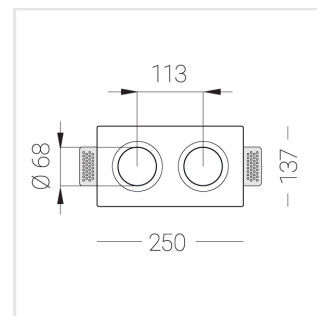

Встраиваемый гипсовый светильник

Зенит
Светотехническое производство

Twins A25 16W 830 DS triac

ze11010541

ЕЭС 220-240 В  IP20 Ra >80 3 SDCM

Комплектация

Корпус	1
Световой модуль	2
Блок питания	1
Крепежный элемент	2
Винт М5х6	4
Саморез	2
ГроверD5	4
Присоска	1

Производитель оставляет за собой право вносить изменения в комплектацию светильника.

Технические характеристики

Размеры:	232x137x70 мм
Масса нетто:	1,44 кг

Двухмодульный светильник

Корпус:	Гипс
Источник света:	LED

Класс электробезопасности:	II
Степень защиты:	IP20
Номинальная мощность:	15.6 Вт
Световой поток светильника*:	1278 лм
Светоотдача*:	82 лм/Вт
Цветовая температура*:	3000 К
Индекс цветопередачи*:	Ra >80
Стабильность цветовой температуры*:	3 SDCM
cos *:	0.4
Блок питания**:	Драйвер в комплекте