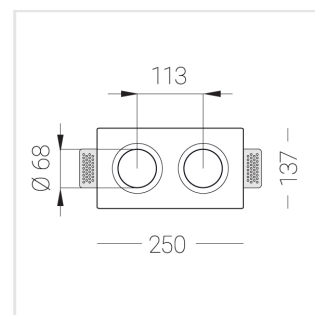

# Встраиваемый гипсовый светильник

**Зенит**  
Светотехническое производство

Twins Lens A25 12W 830 D24°

ze11042001

220-240 В

IP20

Ra >80

3 SDCM

## Комплектация

Корпус	1
Световой модуль	2
Блок питания	1
Крепежный элемент	2
Винт M5x6	4
Саморез	2
ГроверD5	4
Присоска	1

Производитель оставляет за собой право вносить изменения в комплектацию светильника.

## Технические характеристики

Размеры: 232x137x70 мм

Двухмодульный светильник

Корпус: Гипс

Источник света: LED

Класс электробезопасности: II

Степень защиты: IP20

Номинальная мощность: 11.6 Вт