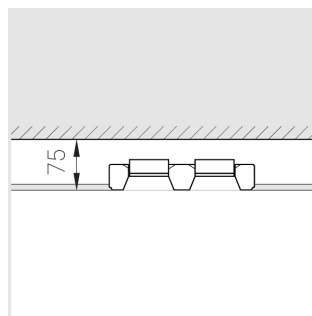

Встраиваемый гипсовый светильник

Зенит
Светотехническое производство

Twins Lens A25 12W 830 D24°

ze11042001

220-240 В

IP20

Ra >80

3 SDCM

Комплектация

Корпус	1
Световой модуль	2
Блок питания	1
Крепежный элемент	2
Винт M5x6	4
Саморез	2
ГроверD5	4
Присоска	1

Производитель оставляет за собой право вносить изменения в комплектацию светильника.

Технические характеристики

Размеры: 232x137x70 мм

Двухмодульный светильник

Корпус: Гипс

Источник света: LED

Класс электробезопасности: II

Степень защиты: IP20

Номинальная мощность: 11.6 Вт

Световой поток светильника*: 1160 лм

Светоотдача*: 100 лм/Вт

Цветовая температура*: 3000 К

Индекс цветопередачи*: Ra >80

Стабильность цветовой температуры*: 3 SDCM

cos *: 0.92

Блок питания**: Драйвер в комплекте

Все параметры, отмеченные *, являются расчетными значениями. Зенит использует проверенные и испытанные компоненты от ведущих поставщиков. Тем не менее допускается наличие отдельных сбоев связанных с технологией светодиодов в течение срока службы продукта.

** — производитель оставляет за собой право замены блока питания на аналогичный, имеющий те же характеристики.