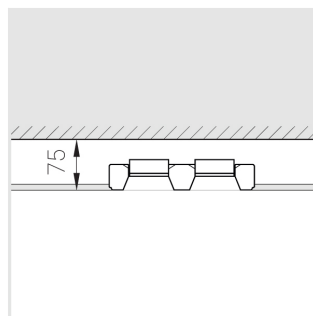

Встраиваемый гипсовый светильник

Зенит
Светотехническое производство

Twins Lens A25 12W 830 D36°

ze11042002

EAC 220-240 В  IP20 Ra >80 3 SDCM

Комплектация

Корпус	1
Световой модуль	2
Блок питания	1
Крепежный элемент	2
Винт M5x6	4
Саморез	2
ГроверD5	4
Присоска	1

Производитель оставляет за собой право вносить изменения в комплектацию светильника.

Технические характеристики

Размеры: 232x137x70 мм

Двухмодульный светильник

Корпус: Гипс

Источник света: LED

Класс электробезопасности: II