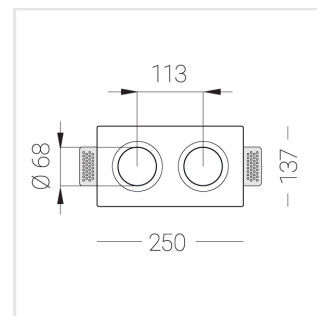

Встраиваемый гипсовый светильник

Зенит
Светотехническое производство

Twins Lens A25 12W 830 D36°

ze11042002

EAC 220-240 В  IP20 Ra >80 3 SDCM

Комплектация

Корпус	1
Световой модуль	2
Блок питания	1
Крепежный элемент	2
Винт M5x6	4
Саморез	2
ГроверD5	4
Присоска	1

Производитель оставляет за собой право вносить изменения в комплектацию светильника.

Технические характеристики

Размеры: 232x137x70 мм

Двухмодульный светильник

Корпус: Гипс

Источник света: LED

Класс электробезопасности: II

Степень защиты: IP20

Номинальная мощность: 11.6 Вт

Световой поток светильника*: 1252 лм

Светоотдача*: 108 лм/Вт

Цветовая температура*: 3000 К

Индекс цветопередачи*: Ra >80

Стабильность цветовой температуры*: 3 SDCM