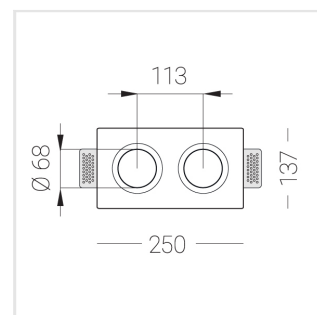

Встраиваемый гипсовый светильник

Зенит
Светотехническое производство

Twins Lens A25 16W 830 D24°

ze11042004

EAC 220-240 В  IP20 Ra >80 3 SDCM

Комплектация

Корпус	1
Световой модуль	2
Блок питания	1
Крепежный элемент	2
Винт M5x6	4
Саморез	2
ГроверD5	4
Присоска	1

Производитель оставляет за собой право вносить изменения в комплектацию светильника.

Технические характеристики

Размеры: 232x137x70 мм

Двухмодульный светильник

Корпус: Гипс

Источник света: LED

Класс электробезопасности: II

Степень защиты: IP20

Номинальная мощность: 15.4 Вт

Световой поток светильника*: 1476 лм

Светоотдача*: 96 лм/Вт

Цветовая температура*: 3000 К

Индекс цветопередачи*: Ra >80

Стабильность цветовой температуры*: 3 SDCM