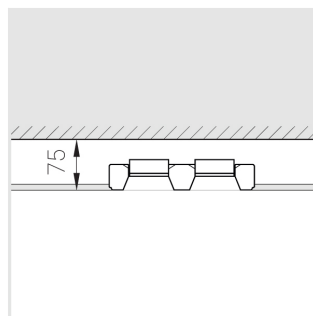

Встраиваемый гипсовый светильник

Зенит
Светотехническое производство

Twins Lens A25 16W 830 D24°

ze11042004

EAC 220-240 В  IP20 Ra >80 3 SDCM

Комплектация

Корпус	1
Световой модуль	2
Блок питания	1
Крепежный элемент	2
Винт M5x6	4
Саморез	2
ГроверD5	4
Присоска	1

Производитель оставляет за собой право вносить изменения в комплектацию светильника.

Технические характеристики

Размеры: 232x137x70 мм

Двухмодульный светильник

Корпус: Гипс

Источник света: LED

Класс электробезопасности: II