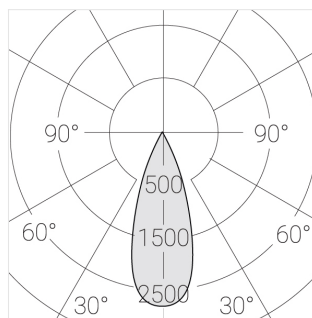

# Встраиваемый гипсовый светильник

**Зенит**  
Светотехническое производство

Twins Lens A25 16W 830 D36°

ze11042005

220-240 В

IP20

Ra >80

3 SDCM

## Технические характеристики

Размеры: 232x137x70 мм

Двухмодульный светильник

Корпус: Гипс

Источник света: LED

Класс электробезопасности: II

Степень защиты: IP20

Номинальная мощность: 15.4 Вт