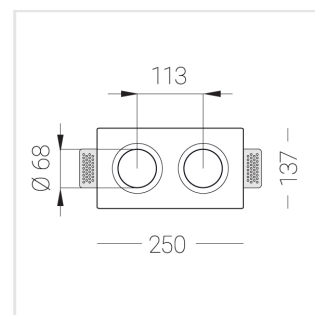

# Встраиваемый гипсовый светильник

**Зенит**  
Светотехническое производство

Twins Lens A25 16W 830 D36°

ze11042005

220-240 В

IP20

Ra >80

3 SDCM

## Комплектация

Корпус	1
Световой модуль	2
Блок питания	1
Крепежный элемент	2
Винт M5x6	4
Саморез	2
ГроверD5	4
Присоска	1

Производитель оставляет за собой право вносить изменения в комплектацию светильника.

## Технические характеристики

Размеры: 232x137x70 мм

Двухмодульный светильник

Корпус: Гипс

Источник света: LED

Класс электробезопасности: II

Степень защиты: IP20

Номинальная мощность: 15.4 Вт