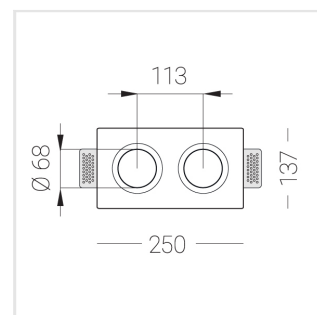

## Комплектация

Корпус	1
Световой модуль	2
Блок питания	1
Крепежный элемент	2
Винт М5х6	4
Саморез	2
ГроверD5	4
Присоска	1

Производитель оставляет за собой право вносить изменения в комплектацию светильника.

## Технические характеристики

Размеры: 232x137x70 мм

Двухмодульный светильник

Корпус: Гипс

Источник света: LED

Класс электробезопасности: II

Степень защиты: IP20

Номинальная мощность: 11.6 Вт