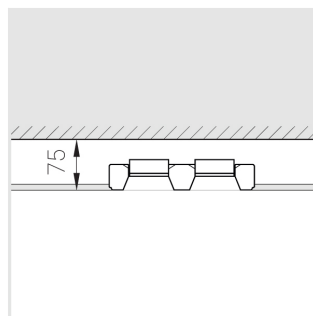

Встраиваемый гипсовый светильник

Зенит
Светотехническое производство

Twins Lens A25 12W 930 D36°

ze11042020

EAC 220-240 В IP20 Ra >90 3 SDCM

Комплектация

Корпус	1
Световой модуль	2
Блок питания	1
Крепежный элемент	2
Винт M5x6	4
Саморез	2
ГроверD5	4
Присоска	1

Производитель оставляет за собой право вносить изменения в комплектацию светильника.

Технические характеристики

Размеры: 232x137x70 мм

Двухмодульный светильник

Корпус: Гипс

Источник света: LED

Класс электробезопасности: II

Степень защиты: IP20

Номинальная мощность: 11.6 Вт

Световой поток светильника*: 1064 лм

Светоотдача*: 92 лм/Вт

Цветовая температура*: 3000 К

Индекс цветопередачи*: Ra >90

Стабильность цветовой температуры*: 3 SDCM

cos *: 0.92

Блок питания**: Драйвер в комплекте

Все параметры, отмеченные *, являются расчетными значениями. Зенит использует проверенные и испытанные компоненты от ведущих поставщиков. Тем не менее допускается наличие отдельных сбоев связанных с технологией светодиодов в течение срока службы продукта.

** — производитель оставляет за собой право замены блока питания на аналогичный, имеющий те же характеристики.