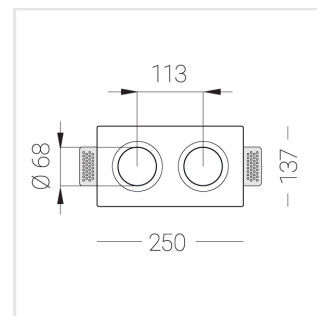

# Встраиваемый гипсовый светильник

**Зенит**  
Светотехническое производство

Twins Lens A25 12W 930 D36°

ze11042020

**EAC** 220-240 В  IP20 Ra >90 3 SDCM

## Комплектация

Корпус	1
Световой модуль	2
Блок питания	1
Крепежный элемент	2
Винт M5x6	4
Саморез	2
ГроверD5	4
Присоска	1

Производитель оставляет за собой право вносить изменения в комплектацию светильника.

## Технические характеристики

Размеры: 232x137x70 мм

Двухмодульный светильник

Корпус: Гипс

Источник света: LED

Класс электробезопасности: II

Степень защиты: IP20

Номинальная мощность: 11.6 Вт