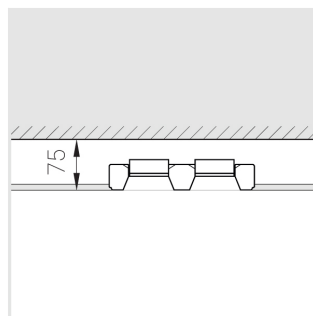

Встраиваемый гипсовый светильник

Зенит
Светотехническое производство

Twins Lens A25 16W 930 D24°

ze11042022

ЕАС 220-240 В IP20 Ra >90 3 SDCM

Комплектация

Корпус	1
Световой модуль	2
Блок питания	1
Крепежный элемент	2
Винт М5х6	4
Саморез	2
ГроверD5	4
Присоска	1

Производитель оставляет за собой право вносить изменения в комплектацию светильника.

Технические характеристики

Размеры: 232x137x70 мм

Двухмодульный светильник

Корпус: Гипс

Источник света: LED

Класс электробезопасности: II

Степень защиты: IP20

Номинальная мощность: 15.4 Вт

Световой поток светильника*: 1256 лм

Светоотдача*: 81 лм/Вт

Цветовая температура*: 3000 К

Индекс цветопередачи*: Ra >90

Стабильность цветовой температуры*: 3 SDCM

cos *: 0.93

Блок питания**: Драйвер в комплекте

Все параметры, отмеченные *, являются расчетными значениями. Зенит использует проверенные и испытанные компоненты от ведущих поставщиков. Тем не менее допускается наличие отдельных сбоев связанных с технологией светодиодов в течение срока службы продукта.

** — производитель оставляет за собой право замены блока питания на аналогичный, имеющий те же характеристики.