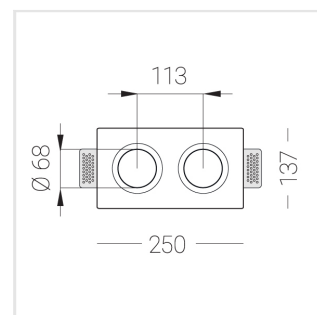

## Комплектация

Корпус	1
Световой модуль	2
Блок питания	1
Крепежный элемент	2
Винт М5х6	4
Саморез	2
ГроверD5	4
Присоска	1

Производитель оставляет за собой право вносить изменения в комплектацию светильника.

## Технические характеристики

Размеры: 232x137x70 мм

Двухмодульный светильник

Корпус: Гипс

Источник света: LED

Класс электробезопасности: II

Степень защиты: IP20

Номинальная мощность: 15.4 Вт