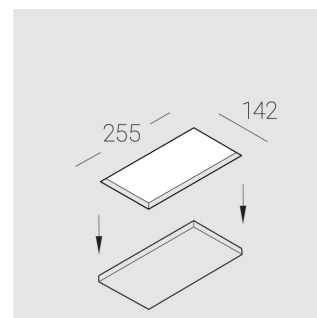

Встраиваемый гипсовый светильник

Зенит
Светотехническое производство

Twins Lens A25 16W 930 D36°

ze11042023

220-240 В

IP20

Ra >90

3 SDCM

Комплектация

Корпус	1
Световой модуль	2
Блок питания	1
Крепежный элемент	2
Винт M5x6	4
Саморез	2
ГроверD5	4
Присоска	1

Производитель оставляет за собой право вносить изменения в комплектацию светильника.

Технические характеристики

Размеры: 232x137x70 мм

Двухмодульный светильник

Корпус: Гипс

Источник света: LED

Класс электробезопасности: II

Степень защиты: IP20

Номинальная мощность: 15.4 Вт

Световой поток светильника*: 1354 лм

Светоотдача*: 88 лм/Вт

Цветовая температура*: 3000 К

Индекс цветопередачи*: Ra >90

Стабильность цветовой температуры*: 3 SDCM

cos *: 0.93

Блок питания**: Драйвер в комплекте

Все параметры, отмеченные *, являются расчетными значениями. Зенит использует проверенные и испытанные компоненты от ведущих поставщиков. Тем не менее допускается наличие отдельных сбоев связанных с технологией светодиодов в течение срока службы продукта.

** — производитель оставляет за собой право замены блока питания на аналогичный, имеющий те же характеристики.