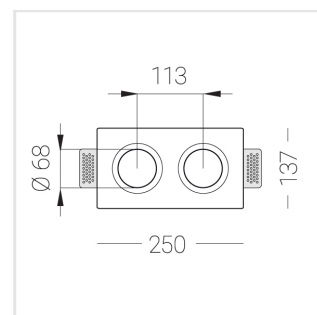

Комплектация

Корпус	1
Световой модуль	2
Блок питания	1
Крепежный элемент	2
Винт M5x6	4
Саморез	2
ГроверD5	4
Присоска	1

Производитель оставляет за собой право вносить изменения в комплектацию светильника.

Технические характеристики

Размеры: 232x137x70 мм

Двухмодульный светильник

Корпус: Гипс

Источник света: LED

Класс электробезопасности: II

Степень защиты: IP20

Номинальная мощность: 15.4 Вт