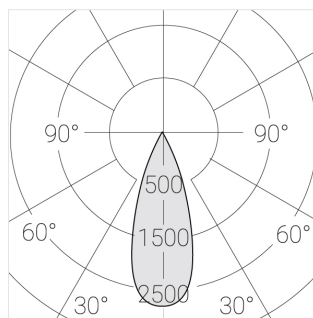

Встраиваемый гипсовый светильник

Зенит
Светотехническое производство

Twins Lens A25 16W 930 D36°

ze11042023

220-240 В

IP20

Ra >90

3 SDCM

Технические характеристики

Размеры: 232x137x70 мм

Двухмодульный светильник

Корпус: Гипс

Источник света: LED

Класс электробезопасности: II

Степень защиты: IP20

Номинальная мощность: 15.4 Вт