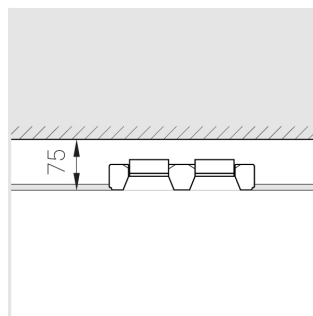

Встраиваемый гипсовый светильник

Зенит
Светотехническое производство

Twins Lens A25 16W 930 D36°

ze11042023

220-240 В

IP20

Ra >90

3 SDCM

Комплектация

Корпус	1
Световой модуль	2
Блок питания	1
Крепежный элемент	2
Винт M5x6	4
Саморез	2
ГроверD5	4
Присоска	1

Производитель оставляет за собой право вносить изменения в комплектацию светильника.

Технические характеристики

Размеры: 232x137x70 мм

Двухмодульный светильник

Корпус: Гипс

Источник света: LED

Класс электробезопасности: II

Степень защиты: IP20

Номинальная мощность: 15.4 Вт

Световой поток светильника*: 1354 лм

Светоотдача*: 88 лм/Вт

Цветовая температура*: 3000 К

Индекс цветопередачи*: Ra >90

Стабильность цветовой температуры*: 3 SDCM

cos *: 0.93

Блок питания**: Драйвер в комплекте

Все параметры, отмеченные *, являются расчетными значениями. Зенит использует проверенные и испытанные компоненты от ведущих поставщиков. Тем не менее допускается наличие отдельных сбоев связанных с технологией светодиодов в течение срока службы продукта.

** — производитель оставляет за собой право замены блока питания на аналогичный, имеющий те же характеристики.