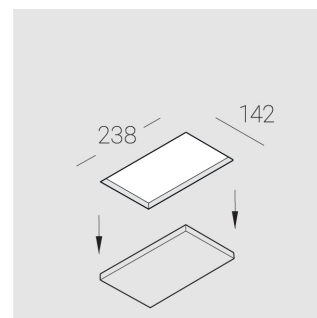

Встраиваемый гипсовый светильник

Зенит
Светотехническое производство

Twins Lens S05 12W 830 D36°

ze11042062

EAC 220-240 В  IP20 Ra >80 3 SDCM

Комплектация

Корпус	1
Световой модуль	2
Блок питания	1
Крепежный элемент	2
Винт M5x6	4
Саморез	2
ГроверD5	4
Присоска	1

Производитель оставляет за собой право вносить изменения в комплектацию светильника.

Технические характеристики

Размеры: 232x137x50 мм

Двухмодульный светильник

Корпус: Гипс

Источник света: LED

Класс электробезопасности: II