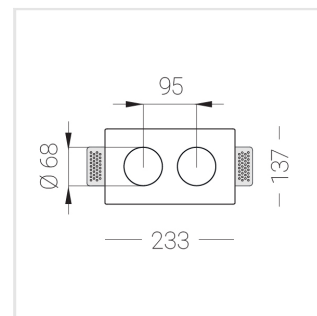

Встраиваемый гипсовый светильник

Зенит
Светотехническое производство

Twins Lens S05 12W 830 D36°

ze11042062

EAC 220-240 В  IP20 Ra >80 3 SDCM

Комплектация

Корпус	1
Световой модуль	2
Блок питания	1
Крепежный элемент	2
Винт M5x6	4
Саморез	2
ГроверD5	4
Присоска	1

Производитель оставляет за собой право вносить изменения в комплектацию светильника.

Технические характеристики

Размеры: 232x137x50 мм

Двухмодульный светильник

Корпус: Гипс

Источник света: LED

Класс электробезопасности: II

Степень защиты: IP20

Номинальная мощность: 11.6 Вт

Световой поток светильника*: 1252 лм

Светоотдача*: 108 лм/Вт

Цветовая температура*: 3000 К

Индекс цветопередачи*: Ra >80

Стабильность цветовой температуры*: 3 SDCM