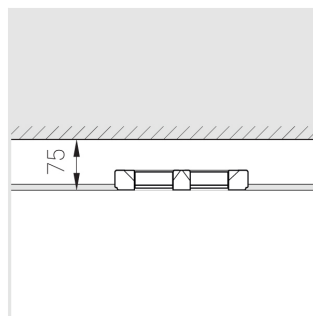

Встраиваемый гипсовый светильник

Зенит
Светотехническое производство

Twins Lens S05 12W 830 D36°

ze11042062

EAC 220-240 В  IP20 Ra >80 3 SDCM

Комплектация

Корпус	1
Световой модуль	2
Блок питания	1
Крепежный элемент	2
Винт M5x6	4
Саморез	2
ГроверD5	4
Присоска	1

Производитель оставляет за собой право вносить изменения в комплектацию светильника.

Технические характеристики

Размеры: 232x137x50 мм

Двухмодульный светильник

Корпус: Гипс

Источник света: LED

Класс электробезопасности: II