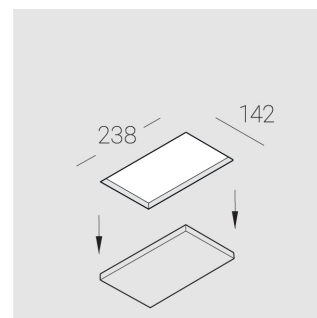

Встраиваемый гипсовый светильник

Зенит
Светотехническое производство

Twins Lens S05 16W 830 D36°

ze11042065

EAC 220-240 В  IP20 Ra >80 3 SDCM

Комплектация

Корпус	1
Световой модуль	2
Блок питания	1
Крепежный элемент	2
Винт M5x6	4
Саморез	2
ГроверD5	4
Присоска	1

Производитель оставляет за собой право вносить изменения в комплектацию светильника.

Технические характеристики

Размеры: 232x137x50 мм

Двухмодульный светильник

Корпус: Гипс

Источник света: LED

Класс электробезопасности: II