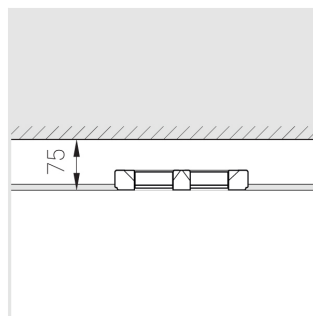

Встраиваемый гипсовый светильник

Зенит
Светотехническое производство

Twins Lens S05 16W 830 D36°

ze11042065

EAC 220-240 В  IP20 Ra >80 3 SDCM

Комплектация

Корпус	1
Световой модуль	2
Блок питания	1
Крепежный элемент	2
Винт M5x6	4
Саморез	2
ГроверD5	4
Присоска	1

Производитель оставляет за собой право вносить изменения в комплектацию светильника.

Технические характеристики

Размеры: 232x137x50 мм

Двухмодульный светильник

Корпус: Гипс

Источник света: LED

Класс электробезопасности: II