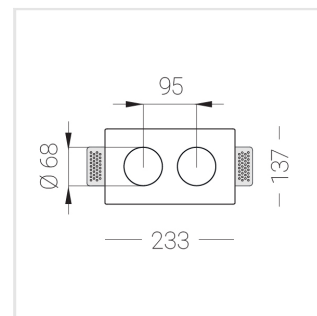

Встраиваемый гипсовый светильник

Зенит
Светотехническое производство

Twins Lens S05 16W 830 D36°

ze11042065

EAC 220-240 В  IP20 Ra >80 3 SDCM

Комплектация

Корпус	1
Световой модуль	2
Блок питания	1
Крепежный элемент	2
Винт M5x6	4
Саморез	2
ГроверD5	4
Присоска	1

Производитель оставляет за собой право вносить изменения в комплектацию светильника.

Технические характеристики

Размеры: 232x137x50 мм

Двухмодульный светильник

Корпус: Гипс

Источник света: LED

Класс электробезопасности: II

Степень защиты: IP20

Номинальная мощность: 15.4 Вт

Световой поток светильника*: 1594 лм

Светоотдача*: 103 лм/Вт

Цветовая температура*: 3000 К

Индекс цветопередачи*: Ra >80

Стабильность цветовой температуры*: 3 SDCM