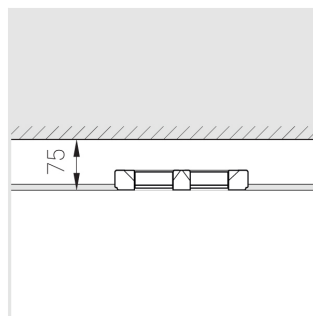

Встраиваемый гипсовый светильник

Зенит
Светотехническое производство

Twins Lens S05 12W 930 D36°

ze11042080

ЕАС 220-240 В IP20 Ra >90 3 SDCM

Комплектация

Корпус	1
Световой модуль	2
Блок питания	1
Крепежный элемент	2
Винт М5х6	4
Саморез	2
ГроверD5	4
Присоска	1

Производитель оставляет за собой право вносить изменения в комплектацию светильника.

Технические характеристики

Размеры: 232x137x50 мм

Двухмодульный светильник

Корпус: Гипс

Источник света: LED

Класс электробезопасности: II

Степень защиты: IP20

Номинальная мощность: 11.6 Вт

Световой поток светильника*: 1064 лм

Светоотдача*: 92 лм/Вт

Цветовая температура*: 3000 К

Индекс цветопередачи*: Ra >90

Стабильность цветовой температуры*: 3 SDCM

cos *: 0.92

Блок питания**: Драйвер в комплекте

Все параметры, отмеченные *, являются расчетными значениями. Зенит использует проверенные и испытанные компоненты от ведущих поставщиков. Тем не менее допускается наличие отдельных сбоев связанных с технологией светодиодов в течение срока службы продукта.

** — производитель оставляет за собой право замены блока питания на аналогичный, имеющий те же характеристики.