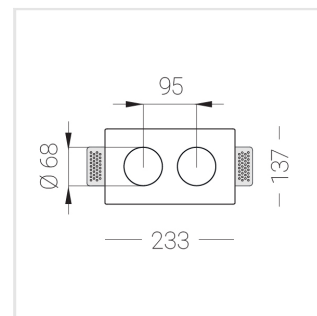

# Встраиваемый гипсовый светильник

**Зенит**  
Светотехническое производство

Twins Lens S05 12W 930 D36°

ze11042080

**ЕАС** 220-240 В  IP20 Ra >90 3 SDCM

## Комплектация

Корпус	1
Световой модуль	2
Блок питания	1
Крепежный элемент	2
Винт М5х6	4
Саморез	2
ГроверD5	4
Присоска	1

Производитель оставляет за собой право вносить изменения в комплектацию светильника.

## Технические характеристики

Размеры: 232x137x50 мм

Двухмодульный светильник

Корпус: Гипс

Источник света: LED

Класс электробезопасности: II

Степень защиты: IP20

Номинальная мощность: 11.6 Вт