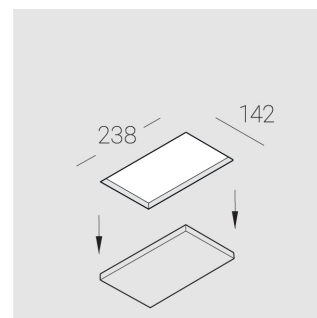

# Встраиваемый гипсовый светильник

**Зенит**  
Светотехническое производство

Twins Lens S05 12W 930 D36°

ze11042080

**ЕАС** 220-240 В  IP20 Ra >90 3 SDCM

## Технические характеристики

Размеры: 232x137x50 мм

Двухмодульный светильник

Корпус: Гипс

Источник света: LED

Класс электробезопасности: II

Степень защиты: IP20

Номинальная мощность: 11.6 Вт