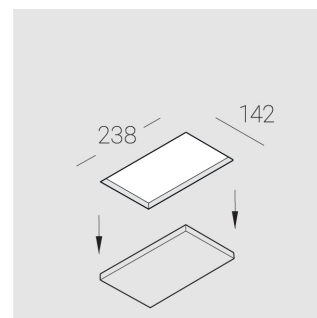

Встраиваемый гипсовый светильник

Зенит
Светотехническое производство

Twins Lens S05 16W 930 D36°

ze11042083

ЕАС 220-240 В  IP20 Ra >90 3 SDCM

Комплектация

Корпус	1
Световой модуль	2
Блок питания	1
Крепежный элемент	2
Винт М5х6	4
Саморез	2
ГроверD5	4
Присоска	1

Производитель оставляет за собой право вносить изменения в комплектацию светильника.

Технические характеристики

Размеры: 232x137x50 мм

Двухмодульный светильник

Корпус: Гипс

Источник света: LED

Класс электробезопасности: II