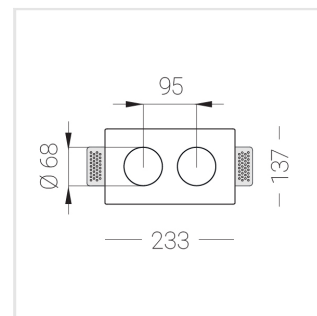

Встраиваемый гипсовый светильник

Зенит
Светотехническое производство

Twins Lens S05 16W 930 D36°

ze11042083

ЕАС 220-240 В  IP20 Ra >90 3 SDCM

Комплектация

Корпус	1
Световой модуль	2
Блок питания	1
Крепежный элемент	2
Винт М5х6	4
Саморез	2
ГроверD5	4
Присоска	1

Производитель оставляет за собой право вносить изменения в комплектацию светильника.

Технические характеристики

Размеры: 232x137x50 мм

Двухмодульный светильник

Корпус: Гипс

Источник света: LED

Класс электробезопасности: II

Степень защиты: IP20

Номинальная мощность: 15.4 Вт

Световой поток светильника*: 1354 лм

Светоотдача*: 88 лм/Вт

Цветовая температура*: 3000 К

Индекс цветопередачи*: Ra >90

Стабильность цветовой температуры*: 3 SDCM