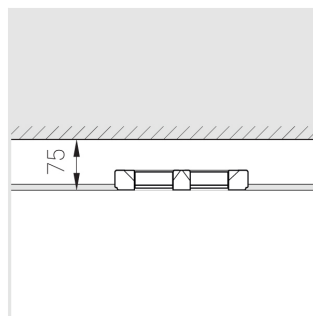

Встраиваемый гипсовый светильник

Зенит
Светотехническое производство

Twins Lens S05 16W 930 D36°

ze11042083

ЕАС 220-240 В  IP20 Ra >90 3 SDCM

Комплектация

Корпус	1
Световой модуль	2
Блок питания	1
Крепежный элемент	2
Винт М5х6	4
Саморез	2
ГроверD5	4
Присоска	1

Производитель оставляет за собой право вносить изменения в комплектацию светильника.

Технические характеристики

Размеры: 232x137x50 мм

Двухмодульный светильник

Корпус: Гипс

Источник света: LED

Класс электробезопасности: II