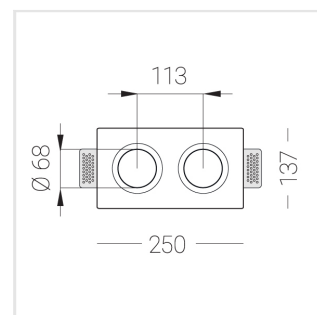

# Встраиваемый гипсовый светильник

**Зенит**  
Светотехническое производство

Twins Lens A25 12W 830 D24° DA

ze11042181

**EAC** 220-240 В  IP20 Ra >80 3 SDCM

## Комплектация

Корпус	1
Световой модуль	2
Блок питания	1
Крепежный элемент	2
Винт M5x6	4
Саморез	2
ГроверD5	4
Присоска	1

Производитель оставляет за собой право вносить изменения в комплектацию светильника.

## Технические характеристики

Размеры: 232x137x70 мм

Двухмодульный светильник

Корпус: Гипс

Источник света: LED

Класс электробезопасности: II

Степень защиты: IP20

Номинальная мощность: 12.2 Вт