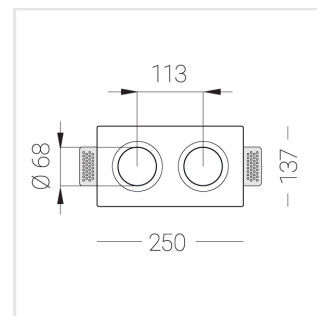

Встраиваемый гипсовый светильник

Зенит
Светотехническое производство

Twins Lens A25 12W 830 D36° DA

ze11042182

EAC 220-240 В  IP20 Ra >80 3 SDCM

Комплектация

Корпус	1
Световой модуль	2
Блок питания	1
Крепежный элемент	2
Винт M5x6	4
Саморез	2
ГроверD5	4
Присоска	1

Производитель оставляет за собой право вносить изменения в комплектацию светильника.

Технические характеристики

Размеры: 232x137x70 мм

Двухмодульный светильник

Корпус: Гипс

Источник света: LED

Класс электробезопасности: II

Степень защиты: IP20

Номинальная мощность: 12.2 Вт

Световой поток светильника*: 1252 лм

Светоотдача*: 102 лм/Вт

Цветовая температура*: 3000 К

Индекс цветопередачи*: Ra >80

Стабильность цветовой температуры*: 3 SDCM