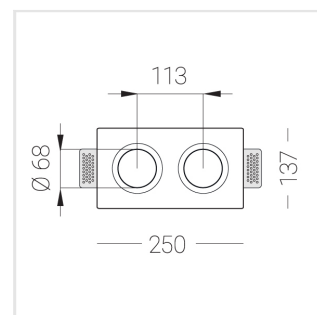

Встраиваемый гипсовый светильник

Зенит
Светотехническое производство

Twins Lens A25 16W 830 D24° DA

ze11042184

ЕАС 220-240 В  IP20 Ra >80 3 SDCM

Комплектация

Корпус	1
Световой модуль	2
Блок питания	1
Крепежный элемент	2
Винт M5x6	4
Саморез	2
ГроверD5	4
Присоска	1

Производитель оставляет за собой право вносить изменения в комплектацию светильника.

Технические характеристики

Размеры: 232x137x70 мм

Двухмодульный светильник

Корпус: Гипс

Источник света: LED

Класс электробезопасности: II

Степень защиты: IP20

Номинальная мощность: 16 Вт

Световой поток светильника*: 1476 лм

Светоотдача*: 92 лм/Вт

Цветовая температура*: 3000 К

Индекс цветопередачи*: Ra >80

Стабильность цветовой температуры*: 3 SDCM