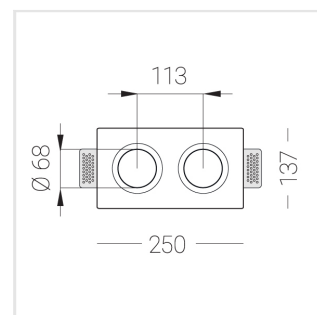

Встраиваемый гипсовый светильник

Зенит
Светотехническое производство

Twins Lens A25 16W 830 D36° DA

ze11042185

ЕАС 220-240 В  IP20 Ra >80 3 SDCM

Комплектация

Корпус	1
Световой модуль	2
Блок питания	1
Крепежный элемент	2
Винт M5x6	4
Саморез	2
ГроверD5	4
Присоска	1

Производитель оставляет за собой право вносить изменения в комплектацию светильника.

Технические характеристики

Размеры: 232x137x70 мм

Двухмодульный светильник

Корпус: Гипс

Источник света: LED

Класс электробезопасности: II

Степень защиты: IP20

Номинальная мощность: 16 Вт

Световой поток светильника*: 1594 лм

Светоотдача*: 99 лм/Вт

Цветовая температура*: 3000 К

Индекс цветопередачи*: Ra >80

Стабильность цветовой температуры*: 3 SDCM