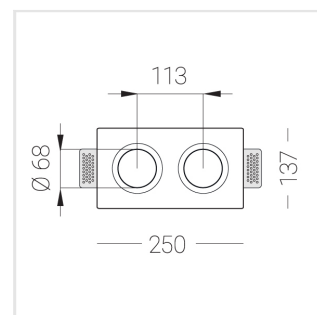

## Комплектация

Корпус	1
Световой модуль	2
Блок питания	1
Крепежный элемент	2
Винт M5x6	4
Саморез	2
ГроверD5	4
Присоска	1

Производитель оставляет за собой право вносить изменения в комплектацию светильника.

## Технические характеристики

Размеры: 232x137x70 мм

Двухмодульный светильник

Корпус: Гипс

Источник света: LED

Класс электробезопасности: II

Степень защиты: IP20

Номинальная мощность: 12.2 Вт