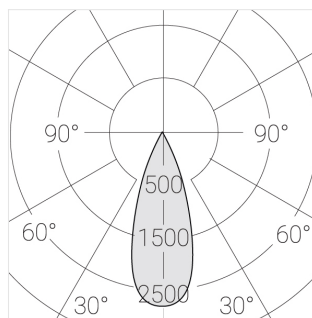

Встраиваемый гипсовый светильник

Зенит
Светотехническое производство

Twins Lens A25 12W 930 D36° DA

ze11042200

220-240 В

IP20

Ra >90

3 SDCM

Технические характеристики

Размеры: 232x137x70 мм

Двухмодульный светильник

Корпус: Гипс

Источник света: LED

Класс электробезопасности: II

Степень защиты: IP20

Номинальная мощность: 12.2 Вт