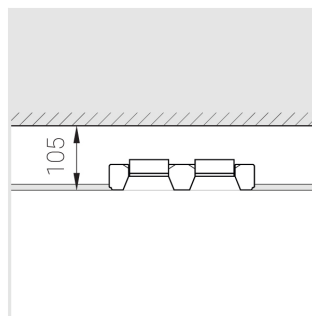

Встраиваемый гипсовый светильник

Зенит
Светотехническое производство

Twins Lens A25 12W 930 D36° DA

ze11042200

220-240 В

IP20

Ra >90

3 SDCM

Комплектация

Корпус	1
Световой модуль	2
Блок питания	1
Крепежный элемент	2
Винт M5x6	4
Саморез	2
ГроверD5	4
Присоска	1

Производитель оставляет за собой право вносить изменения в комплектацию светильника.

Технические характеристики

Размеры: 232x137x70 мм

Двухмодульный светильник

Корпус: Гипс

Источник света: LED

Класс электробезопасности: II

Степень защиты: IP20

Номинальная мощность: 12.2 Вт

Световой поток светильника*: 1064 лм

Светоотдача*: 87 лм/Вт

Цветовая температура*: 3000 К

Индекс цветопередачи*: Ra >90

Стабильность цветовой температуры*: 3 SDCM

cos *: 0.75

Блок питания**: Драйвер в комплекте

Все параметры, отмеченные *, являются расчетными значениями. Зенит использует проверенные и испытанные компоненты от ведущих поставщиков. Тем не менее допускается наличие отдельных сбоев связанных с технологией светодиодов в течение срока службы продукта.

** — производитель оставляет за собой право замены блока питания на аналогичный, имеющий те же характеристики.