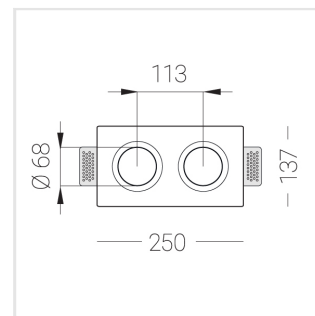

Встраиваемый гипсовый светильник

Зенит
Светотехническое производство

Twins Lens A25 12W 930 D36° DA

ze11042200

220-240 В

IP20

Ra >90

3 SDCM

Комплектация

Корпус	1
Световой модуль	2
Блок питания	1
Крепежный элемент	2
Винт M5x6	4
Саморез	2
ГроверD5	4
Присоска	1

Производитель оставляет за собой право вносить изменения в комплектацию светильника.

Технические характеристики

Размеры: 232x137x70 мм

Двухмодульный светильник

Корпус: Гипс

Источник света: LED

Класс электробезопасности: II

Степень защиты: IP20

Номинальная мощность: 12.2 Вт