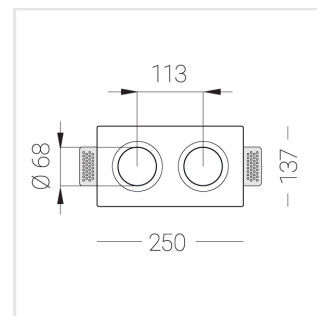

Встраиваемый гипсовый светильник

Зенит
Светотехническое производство

Twins Lens A25 16W 930 D24° DA

ze11042202

ЕАС 220-240 В  IP20 Ra >90 3 SDCM

Комплектация

Корпус	1
Световой модуль	2
Блок питания	1
Крепежный элемент	2
Винт М5х6	4
Саморез	2
ГроверD5	4
Присоска	1

Производитель оставляет за собой право вносить изменения в комплектацию светильника.

Технические характеристики

Размеры: 232x137x70 мм

Двухмодульный светильник

Корпус: Гипс

Источник света: LED

Класс электробезопасности: II

Степень защиты: IP20

Номинальная мощность: 16 Вт

Световой поток светильника*: 1256 лм

Светоотдача*: 78 лм/Вт

Цветовая температура*: 3000 К

Индекс цветопередачи*: Ra >90

Стабильность цветовой температуры*: 3 SDCM