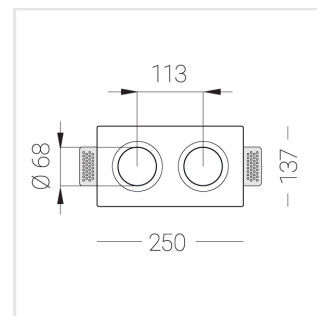

Встраиваемый гипсовый светильник

Зенит
Светотехническое производство

Twins Lens A25 16W 930 D36° DA

ze11042203

EAC 220-240 В IP20 Ra >90 3 SDCM

Комплектация

Корпус	1
Световой модуль	2
Блок питания	1
Крепежный элемент	2
Винт M5x6	4
Саморез	2
ГроверD5	4
Присоска	1

Производитель оставляет за собой право вносить изменения в комплектацию светильника.

Технические характеристики

Размеры: 232x137x70 мм

Двухмодульный светильник

Корпус: Гипс

Источник света: LED

Класс электробезопасности: II

Степень защиты: IP20

Номинальная мощность: 16 Вт

Световой поток светильника*: 1354 лм

Светоотдача*: 84 лм/Вт

Цветовая температура*: 3000 К

Индекс цветопередачи*: Ra >90

Стабильность цветовой температуры*: 3 SDCM

cos *: 0.88

Блок питания**: Драйвер в комплекте

Все параметры, отмеченные *, являются расчетными значениями. Зенит использует проверенные и испытанные компоненты от ведущих поставщиков. Тем не менее допускается наличие отдельных сбоев связанных с технологией светодиодов в течение срока службы продукта.

** — производитель оставляет за собой право замены блока питания на аналогичный, имеющий те же характеристики.