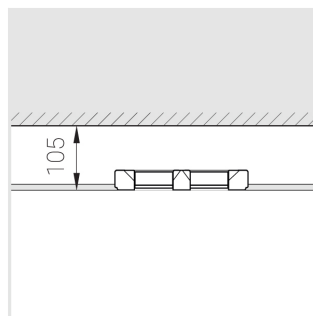

Встраиваемый гипсовый светильник

Зенит
Светотехническое производство

Twins Lens S05 12W 830 D36° DA

ze11042242

EAC 220-240 В  IP20 Ra >80 3 SDCM

Комплектация

Корпус	1
Световой модуль	2
Блок питания	1
Крепежный элемент	2
Винт M5x6	4
Саморез	2
ГроверD5	4
Присоска	1

Производитель оставляет за собой право вносить изменения в комплектацию светильника.

Технические характеристики

Размеры: 232x137x50 мм

Двухмодульный светильник

Корпус: Гипс

Источник света: LED

Класс электробезопасности: II

Степень защиты: IP20

Номинальная мощность: 12.2 Вт

Световой поток светильника*: 1252 лм

Светоотдача*: 102 лм/Вт

Цветовая температура*: 3000 К

Индекс цветопередачи*: Ra >80

Стабильность цветовой температуры*: 3 SDCM