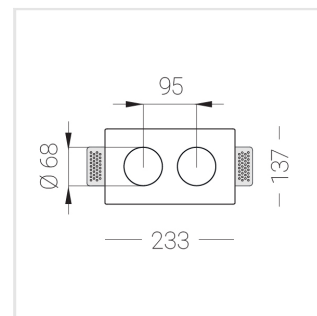

Встраиваемый гипсовый светильник

Зенит
Светотехническое производство

Twins Lens S05 12W 830 D36° DA

ze11042242

EAC 220-240 В  IP20 Ra >80 3 SDCM

Комплектация

Корпус	1
Световой модуль	2
Блок питания	1
Крепежный элемент	2
Винт M5x6	4
Саморез	2
ГроверD5	4
Присоска	1

Производитель оставляет за собой право вносить изменения в комплектацию светильника.

Технические характеристики

Размеры: 232x137x50 мм

Двухмодульный светильник

Корпус: Гипс

Источник света: LED

Класс электробезопасности: II

Степень защиты: IP20

Номинальная мощность: 12.2 Вт

Световой поток светильника*: 1252 лм

Светоотдача*: 102 лм/Вт

Цветовая температура*: 3000 К

Индекс цветопередачи*: Ra >80

Стабильность цветовой температуры*: 3 SDCM