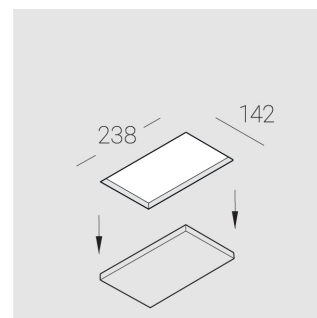

Встраиваемый гипсовый светильник

Зенит
Светотехническое производство

Twins Lens S05 12W 830 D36° DA

ze11042242

EAC 220-240 В  IP20 Ra >80 3 SDCM

Комплектация

Корпус	1
Световой модуль	2
Блок питания	1
Крепежный элемент	2
Винт M5x6	4
Саморез	2
ГроверD5	4
Присоска	1

Производитель оставляет за собой право вносить изменения в комплектацию светильника.

Технические характеристики

Размеры: 232x137x50 мм

Двухмодульный светильник

Корпус: Гипс

Источник света: LED

Класс электробезопасности: II