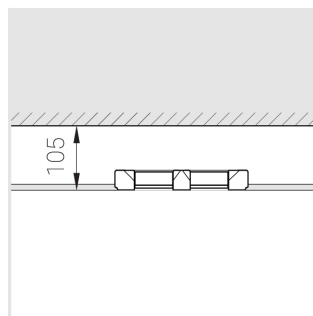

Встраиваемый гипсовый светильник

Зенит
Светотехническое производство

Twins Lens S05 16W 830 D36° DA

ze11042245

220-240 В

IP20

Ra >80

3 SDCM

Комплектация

Корпус	1
Световой модуль	2
Блок питания	1
Крепежный элемент	2
Винт M5x6	4
Саморез	2
ГроверD5	4
Присоска	1

Производитель оставляет за собой право вносить изменения в комплектацию светильника.

Технические характеристики

Размеры: 232x137x50 мм

Двухмодульный светильник

Корпус: Гипс

Источник света: LED

Класс электробезопасности: II

Степень защиты: IP20

Номинальная мощность: 16 Вт

Световой поток светильника*: 1594 лм

Светоотдача*: 99 лм/Вт

Цветовая температура*: 3000 К

Индекс цветопередачи*: Ra >80

Стабильность цветовой температуры*: 3 SDCM

cos *: 0.88

Блок питания**: Драйвер в комплекте

Все параметры, отмеченные *, являются расчетными значениями. Зенит использует проверенные и испытанные компоненты от ведущих поставщиков. Тем не менее допускается наличие отдельных сбоев связанных с технологией светодиодов в течение срока службы продукта.

** — производитель оставляет за собой право замены блока питания на аналогичный, имеющий те же характеристики.