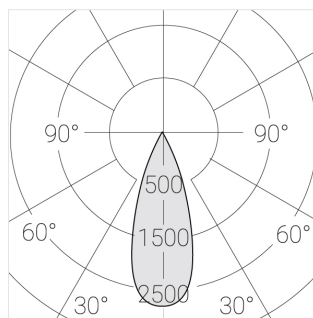

Встраиваемый гипсовый светильник

Зенит
Светотехническое производство

Twins Lens S05 16W 830 D36° DA

ze11042245

220-240 В

IP20

Ra >80

3 SDCM

Технические характеристики

Размеры: 232x137x50 мм

Двухмодульный светильник

Корпус: Гипс

Источник света: LED

Класс электробезопасности: II

Степень защиты: IP20

Номинальная мощность: 16 Вт