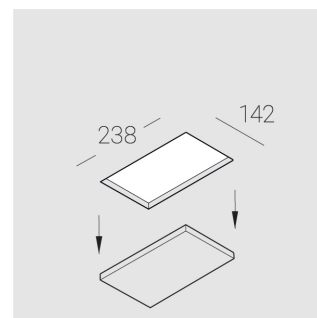

Встраиваемый гипсовый светильник

Зенит
Светотехническое производство

Twins Lens S05 16W 830 D36° DA

ze11042245

220-240 В

IP20

Ra >80

3 SDCM

Технические характеристики

Размеры: 232x137x50 мм

Двухмодульный светильник

Корпус: Гипс

Источник света: LED

Класс электробезопасности: II

Степень защиты: IP20

Номинальная мощность: 16 Вт