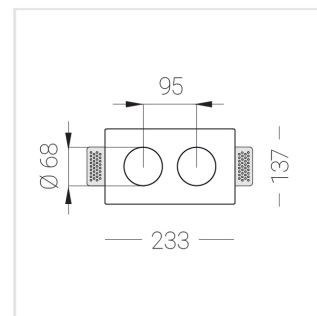

Встраиваемый гипсовый светильник

Зенит
Светотехническое производство

Twins Lens S05 16W 830 D36° DA

ze11042245

220-240 В

IP20

Ra >80

3 SDCM

Комплектация

Корпус	1
Световой модуль	2
Блок питания	1
Крепежный элемент	2
Винт M5x6	4
Саморез	2
ГроверD5	4
Присоска	1

Производитель оставляет за собой право вносить изменения в комплектацию светильника.

Технические характеристики

Размеры: 232x137x50 мм

Двухмодульный светильник

Корпус: Гипс

Источник света: LED

Класс электробезопасности: II

Степень защиты: IP20

Номинальная мощность: 16 Вт