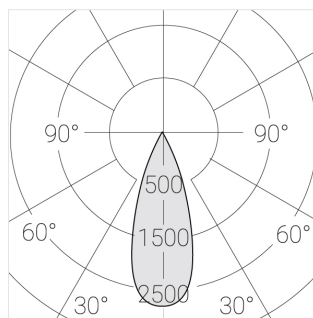

Встраиваемый гипсовый светильник

Зенит
Светотехническое производство

Twins Lens S05 12W 930 D36° DA

ze11042260

220-240 В

IP20

Ra >90

3 SDCM

Технические характеристики

Размеры: 232x137x50 мм

Двухмодульный светильник

Корпус: Гипс

Источник света: LED

Класс электробезопасности: II

Степень защиты: IP20

Номинальная мощность: 12.2 Вт