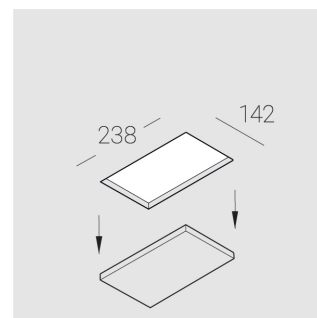

Встраиваемый гипсовый светильник

Зенит
Светотехническое производство

Twins Lens S05 12W 930 D36° DA

ze11042260

220-240 В

IP20

Ra >90

3 SDCM

Технические характеристики

Размеры: 232x137x50 мм

Двухмодульный светильник

Корпус: Гипс

Источник света: LED

Класс электробезопасности: II

Степень защиты: IP20

Номинальная мощность: 12.2 Вт