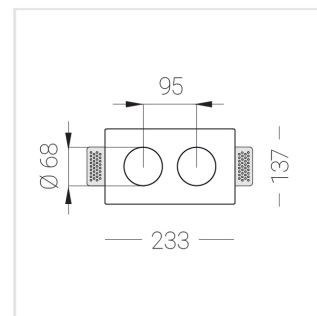

Встраиваемый гипсовый светильник

Зенит
Светотехническое производство

Twins Lens S05 12W 930 D36° DA

ze11042260

220-240 В

IP20

Ra >90

3 SDCM

Комплектация

Корпус	1
Световой модуль	2
Блок питания	1
Крепежный элемент	2
Винт M5x6	4
Саморез	2
ГроверD5	4
Присоска	1

Производитель оставляет за собой право вносить изменения в комплектацию светильника.

Технические характеристики

Размеры: 232x137x50 мм

Двухмодульный светильник

Корпус: Гипс

Источник света: LED

Класс электробезопасности: II

Степень защиты: IP20

Номинальная мощность: 12.2 Вт