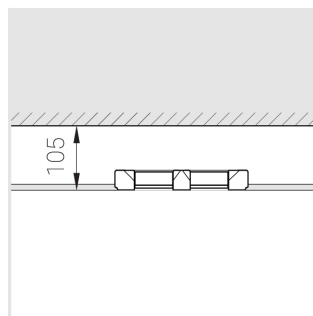

Встраиваемый гипсовый светильник

Зенит
Светотехническое производство

Twins Lens S05 12W 930 D36° DA

ze11042260

220-240 В

IP20

Ra >90

3 SDCM

Комплектация

Корпус	1
Световой модуль	2
Блок питания	1
Крепежный элемент	2
Винт M5x6	4
Саморез	2
ГроверD5	4
Присоска	1

Производитель оставляет за собой право вносить изменения в комплектацию светильника.

Технические характеристики

Размеры: 232x137x50 мм

Двухмодульный светильник

Корпус: Гипс

Источник света: LED

Класс электробезопасности: II

Степень защиты: IP20

Номинальная мощность: 12.2 Вт

Световой поток светильника*: 1064 лм

Светоотдача*: 87 лм/Вт

Цветовая температура*: 3000 К

Индекс цветопередачи*: Ra >90

Стабильность цветовой температуры*: 3 SDCM

cos *: 0.75

Блок питания**: Драйвер в комплекте

Все параметры, отмеченные *, являются расчетными значениями. Зенит использует проверенные и испытанные компоненты от ведущих поставщиков. Тем не менее допускается наличие отдельных сбоев связанных с технологией светодиодов в течение срока службы продукта.

** — производитель оставляет за собой право замены блока питания на аналогичный, имеющий те же характеристики.