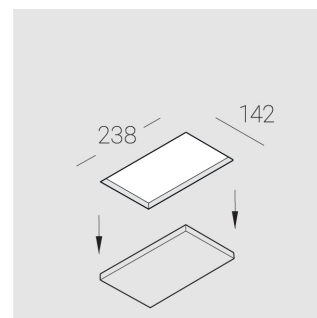

Встраиваемый гипсовый светильник

Зенит
Светотехническое производство

Twins Lens S05 16W 930 D36° DA

ze11042263

ЕАС 220-240 В  IP20 Ra >90 3 SDCM

Комплектация

Корпус	1
Световой модуль	2
Блок питания	1
Крепежный элемент	2
Винт М5х6	4
Саморез	2
ГроверD5	4
Присоска	1

Производитель оставляет за собой право вносить изменения в комплектацию светильника.

Технические характеристики

Размеры: 232x137x50 мм

Двухмодульный светильник

Корпус: Гипс

Источник света: LED

Класс электробезопасности: II