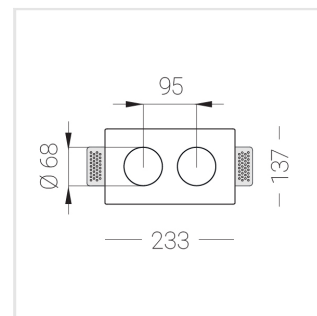

Встраиваемый гипсовый светильник

Зенит
Светотехническое производство

Twins Lens S05 16W 930 D36° DA

ze11042263

ЕАС 220-240 В  IP20 Ra >90 3 SDCM

Комплектация

Корпус	1
Световой модуль	2
Блок питания	1
Крепежный элемент	2
Винт М5х6	4
Саморез	2
ГроверD5	4
Присоска	1

Производитель оставляет за собой право вносить изменения в комплектацию светильника.

Технические характеристики

Размеры: 232x137x50 мм

Двухмодульный светильник

Корпус: Гипс

Источник света: LED

Класс электробезопасности: II

Степень защиты: IP20

Номинальная мощность: 16 Вт

Световой поток светильника*: 1354 лм

Светоотдача*: 84 лм/Вт

Цветовая температура*: 3000 К

Индекс цветопередачи*: Ra >90

Стабильность цветовой температуры*: 3 SDCM