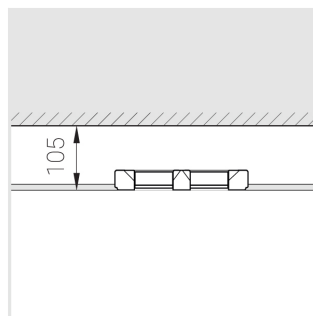

Встраиваемый гипсовый светильник

Зенит
Светотехническое производство

Twins Lens S05 16W 930 D36° DA

ze11042263

ЕАС 220-240 В  IP20 Ra >90 3 SDCM

Комплектация

Корпус	1
Световой модуль	2
Блок питания	1
Крепежный элемент	2
Винт М5х6	4
Саморез	2
ГроверD5	4
Присоска	1

Производитель оставляет за собой право вносить изменения в комплектацию светильника.

Технические характеристики

Размеры: 232x137x50 мм

Двухмодульный светильник

Корпус: Гипс

Источник света: LED

Класс электробезопасности: II