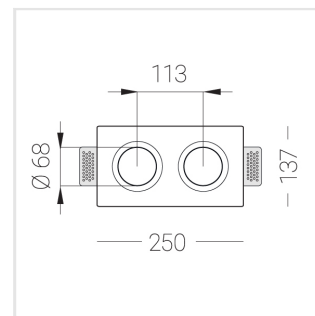

# Встраиваемый гипсовый светильник

**Зенит**  
Светотехническое производство

Twins Lens A25 12W 830 D24° triac

ze11042361

220-240 В

IP20

Ra >80

3 SDCM

## Комплектация

Корпус	1
Световой модуль	2
Блок питания	1
Крепежный элемент	2
Винт M5x6	4
Саморез	2
ГроверD5	4
Присоска	1

Производитель оставляет за собой право вносить изменения в комплектацию светильника.

## Технические характеристики

Размеры: 232x137x70 мм

Двухмодульный светильник

Корпус: Гипс

Источник света: LED

Класс электробезопасности: II

Степень защиты: IP20

Номинальная мощность: 13.7 Вт