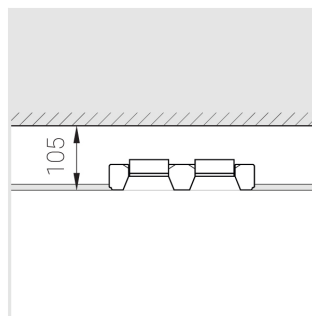

Встраиваемый гипсовый светильник

Зенит
Светотехническое производство

Twins Lens A25 12W 830 D24° triac

ze11042361

220-240 В

IP20

Ra >80

3 SDCM

Комплектация

Корпус	1
Световой модуль	2
Блок питания	1
Крепежный элемент	2
Винт M5x6	4
Саморез	2
ГроверD5	4
Присоска	1

Производитель оставляет за собой право вносить изменения в комплектацию светильника.

Технические характеристики

Размеры: 232x137x70 мм

Двухмодульный светильник

Корпус: Гипс

Источник света: LED

Класс электробезопасности: II

Степень защиты: IP20

Номинальная мощность: 13.7 Вт

Световой поток светильника*: 1160 лм

Светоотдача*: 84 лм/Вт

Цветовая температура*: 3000 К

Индекс цветопередачи*: Ra >80

Стабильность цветовой температуры*: 3 SDCM

cos *: 0.96

Блок питания**: Драйвер в комплекте

Все параметры, отмеченные *, являются расчетными значениями. Зенит использует проверенные и испытанные компоненты от ведущих поставщиков. Тем не менее допускается наличие отдельных сбоев связанных с технологией светодиодов в течение срока службы продукта.

** — производитель оставляет за собой право замены блока питания на аналогичный, имеющий те же характеристики.