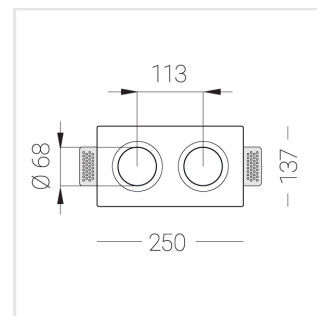

Встраиваемый гипсовый светильник

Зенит
Светотехническое производство

Twins Lens A25 12W 830 D36° triac

ze11042362

EAC 220-240 В  IP20 Ra >80 3 SDCM

Комплектация

Корпус	1
Световой модуль	2
Блок питания	1
Крепежный элемент	2
Винт M5x6	4
Саморез	2
ГроверD5	4
Присоска	1

Производитель оставляет за собой право вносить изменения в комплектацию светильника.

Технические характеристики

Размеры: 232x137x70 мм

Двухмодульный светильник

Корпус: Гипс

Источник света: LED

Класс электробезопасности: II

Степень защиты: IP20

Номинальная мощность: 13.7 Вт

Световой поток светильника*: 1252 лм

Светоотдача*: 91 лм/Вт

Цветовая температура*: 3000 К

Индекс цветопередачи*: Ra >80

Стабильность цветовой температуры*: 3 SDCM