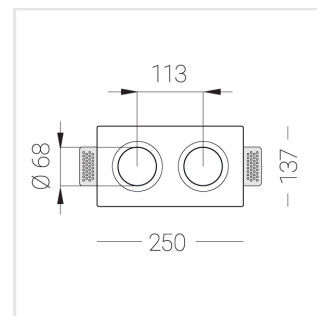

# Встраиваемый гипсовый светильник

**Зенит**  
Светотехническое производство

Twins Lens A25 16W 830 D24° triac

ze11042364

**EAC** 220-240 В  IP20 Ra >80 3 SDCM

## Комплектация

Корпус	1
Световой модуль	2
Блок питания	1
Крепежный элемент	2
Винт M5x6	4
Саморез	2
ГроверD5	4
Присоска	1

Производитель оставляет за собой право вносить изменения в комплектацию светильника.

## Технические характеристики

Размеры: 232x137x70 мм

Двухмодульный светильник

Корпус: Гипс

Источник света: LED

Класс электробезопасности: II

Степень защиты: IP20

Номинальная мощность: 17.2 Вт