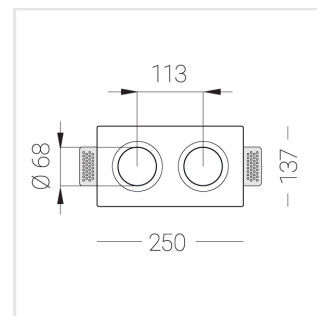

Встраиваемый гипсовый светильник

Зенит
Светотехническое производство

Twins Lens A25 16W 830 D36° triac

ze11042365

EAC 220-240 В  IP20 Ra >80 3 SDCM

Комплектация

Корпус	1
Световой модуль	2
Блок питания	1
Крепежный элемент	2
Винт M5x6	4
Саморез	2
ГроверD5	4
Присоска	1

Производитель оставляет за собой право вносить изменения в комплектацию светильника.

Технические характеристики

Размеры: 232x137x70 мм

Двухмодульный светильник

Корпус: Гипс

Источник света: LED

Класс электробезопасности: II

Степень защиты: IP20

Номинальная мощность: 17.2 Вт

Световой поток светильника*: 1594 лм

Светоотдача*: 93 лм/Вт

Цветовая температура*: 3000 К

Индекс цветопередачи*: Ra >80

Стабильность цветовой температуры*: 3 SDCM