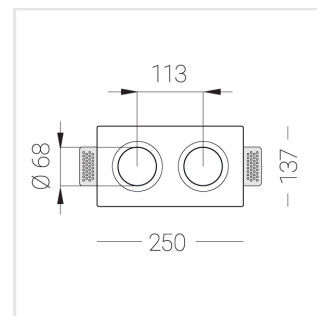

## Комплектация

Корпус	1
Световой модуль	2
Блок питания	1
Крепежный элемент	2
Винт М5х6	4
Саморез	2
ГроверD5	4
Присоска	1

Производитель оставляет за собой право вносить изменения в комплектацию светильника.

## Технические характеристики

Размеры: 232x137x70 мм

Двухмодульный светильник

Корпус: Гипс

Источник света: LED

Класс электробезопасности: II

Степень защиты: IP20

Номинальная мощность: 13.7 Вт