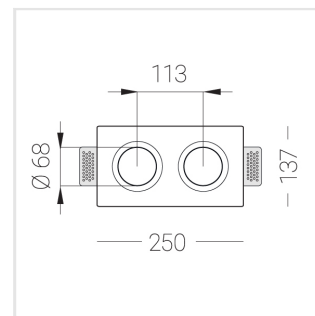

Встраиваемый гипсовый светильник

Зенит
Светотехническое производство

Twins Lens A25 12W 930 D36° triac

ze11042380

220-240 В

IP20

Ra >90

3 SDCM

Комплектация

Корпус	1
Световой модуль	2
Блок питания	1
Крепежный элемент	2
Винт M5x6	4
Саморез	2
ГроверD5	4
Присоска	1

Производитель оставляет за собой право вносить изменения в комплектацию светильника.

Технические характеристики

Размеры: 232x137x70 мм

Двухмодульный светильник

Корпус: Гипс

Источник света: LED

Класс электробезопасности: II

Степень защиты: IP20

Номинальная мощность: 13.7 Вт