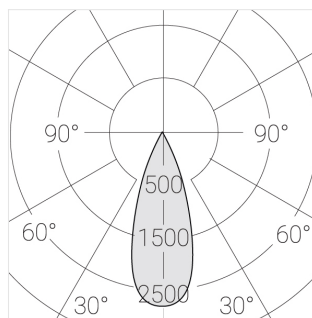

Встраиваемый гипсовый светильник

Зенит
Светотехническое производство

Twins Lens A25 12W 930 D36° triac

ze11042380

220-240 В

IP20

Ra >90

3 SDCM

Технические характеристики

Размеры: 232x137x70 мм

Двухмодульный светильник

Корпус: Гипс

Источник света: LED

Класс электробезопасности: II

Степень защиты: IP20

Номинальная мощность: 13.7 Вт