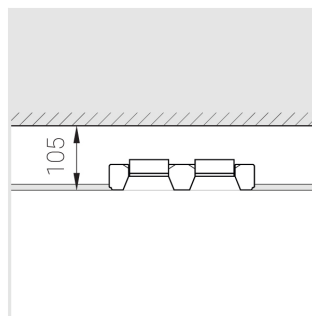

Встраиваемый гипсовый светильник

Зенит
Светотехническое производство

Twins Lens A25 16W 930 D24° triac

ze11042382

220-240 В

IP20

Ra >90

3 SDCM

Комплектация

Корпус	1
Световой модуль	2
Блок питания	1
Крепежный элемент	2
Винт M5x6	4
Саморез	2
ГроверD5	4
Присоска	1

Производитель оставляет за собой право вносить изменения в комплектацию светильника.

Технические характеристики

Размеры: 232x137x70 мм

Двухмодульный светильник

Корпус: Гипс

Источник света: LED

Класс электробезопасности: II

Степень защиты: IP20

Номинальная мощность: 17.2 Вт

Световой поток светильника*: 1256 лм

Светоотдача*: 73 лм/Вт

Цветовая температура*: 3000 К

Индекс цветопередачи*: Ra >90

Стабильность цветовой температуры*: 3 SDCM

cos *: 0.96

Блок питания**: Драйвер в комплекте

Все параметры, отмеченные *, являются расчетными значениями. Зенит использует проверенные и испытанные компоненты от ведущих поставщиков. Тем не менее допускается наличие отдельных сбоев связанных с технологией светодиодов в течение срока службы продукта.

** — производитель оставляет за собой право замены блока питания на аналогичный, имеющий те же характеристики.