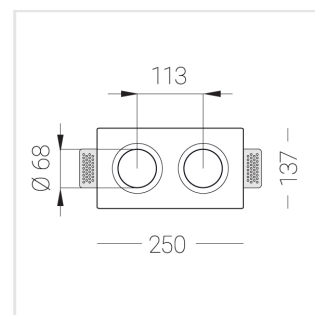

# Встраиваемый гипсовый светильник

**Зенит**  
Светотехническое производство

Twins Lens A25 16W 930 D24° triac

ze11042382

220-240 В

IP20

Ra >90

3 SDCM

## Комплектация

Корпус	1
Световой модуль	2
Блок питания	1
Крепежный элемент	2
Винт M5x6	4
Саморез	2
ГроверD5	4
Присоска	1

Производитель оставляет за собой право вносить изменения в комплектацию светильника.

## Технические характеристики

Размеры: 232x137x70 мм

Двухмодульный светильник

Корпус: Гипс

Источник света: LED

Класс электробезопасности: II

Степень защиты: IP20

Номинальная мощность: 17.2 Вт