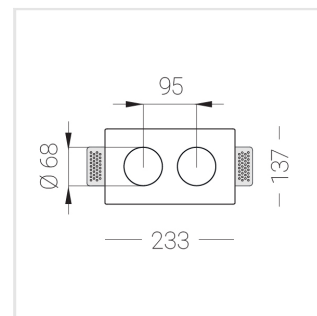

# Встраиваемый гипсовый светильник

**Зенит**  
Светотехническое производство

Twins Lens S05 12W 830 D36° triac

ze11042422

**ЕАС** 220-240 В  IP20 Ra >80 3 SDCM

## Комплектация

Корпус	1
Световой модуль	2
Блок питания	1
Крепежный элемент	2
Винт М5х6	4
Саморез	2
ГроверD5	4
Присоска	1

Производитель оставляет за собой право вносить изменения в комплектацию светильника.

## Технические характеристики

Размеры: 232x137x50 мм

Двухмодульный светильник

Корпус: Гипс

Источник света: LED

Класс электробезопасности: II

Степень защиты: IP20

Номинальная мощность: 13.7 Вт