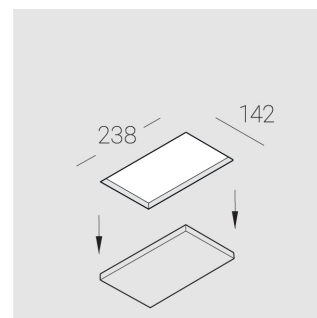

# Встраиваемый гипсовый светильник

**Зенит**  
Светотехническое производство

Twins Lens S05 12W 830 D36° triac

ze11042422

**ЕАС** 220-240 В  IP20 Ra >80 3 SDCM

## Технические характеристики

Размеры: 232x137x50 мм

Двухмодульный светильник

Корпус: Гипс

Источник света: LED

Класс электробезопасности: II

Степень защиты: IP20

Номинальная мощность: 13.7 Вт