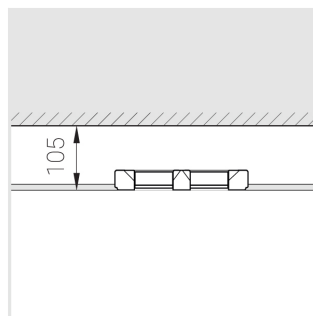

Встраиваемый гипсовый светильник

Зенит
Светотехническое производство

Twins Lens S05 12W 830 D36° triac

ze11042422

ЕАС 220-240 В IP20 Ra >80 3 SDCM

Комплектация

Корпус	1
Световой модуль	2
Блок питания	1
Крепежный элемент	2
Винт М5х6	4
Саморез	2
ГроверD5	4
Присоска	1

Производитель оставляет за собой право вносить изменения в комплектацию светильника.

Технические характеристики

Размеры: 232x137x50 мм

Двухмодульный светильник

Корпус: Гипс

Источник света: LED

Класс электробезопасности: II

Степень защиты: IP20

Номинальная мощность: 13.7 Вт

Световой поток светильника*: 1252 лм

Светоотдача*: 91 лм/Вт

Цветовая температура*: 3000 К

Индекс цветопередачи*: Ra >80

Стабильность цветовой температуры*: 3 SDCM

cos *: 0.96

Блок питания**: Драйвер в комплекте

Все параметры, отмеченные *, являются расчетными значениями. Зенит использует проверенные и испытанные компоненты от ведущих поставщиков. Тем не менее допускается наличие отдельных сбоев связанных с технологией светодиодов в течение срока службы продукта.

** — производитель оставляет за собой право замены блока питания на аналогичный, имеющий те же характеристики.