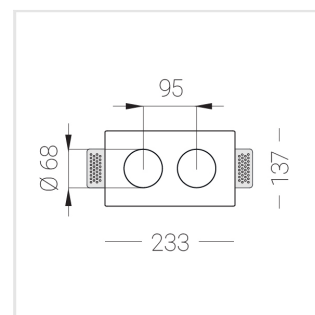

Встраиваемый гипсовый светильник

Зенит
Светотехническое производство

Twins Lens S05 16W 830 D36° triac

ze11042425

220-240 В

IP20

Ra >80

3 SDCM

Комплектация

Корпус	1
Световой модуль	2
Блок питания	1
Крепежный элемент	2
Винт M5x6	4
Саморез	2
ГроверD5	4
Присоска	1

Производитель оставляет за собой право вносить изменения в комплектацию светильника.

Технические характеристики

Размеры: 232x137x50 мм

Двухмодульный светильник

Корпус: Гипс

Источник света: LED

Класс электробезопасности: II

Степень защиты: IP20

Номинальная мощность: 17.2 Вт