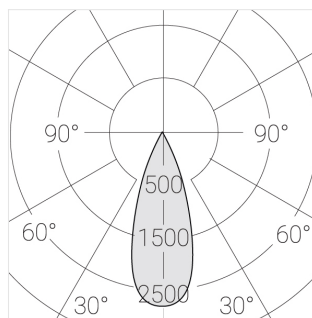

Встраиваемый гипсовый светильник

Зенит
Светотехническое производство

Twins Lens S05 16W 830 D36° triac

ze11042425

220-240 В

IP20

Ra >80

3 SDCM

Технические характеристики

Размеры: 232x137x50 мм

Двухмодульный светильник

Корпус: Гипс

Источник света: LED

Класс электробезопасности: II

Степень защиты: IP20

Номинальная мощность: 17.2 Вт