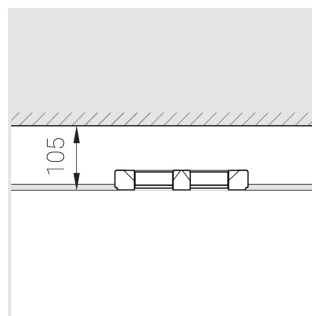

Встраиваемый гипсовый светильник

Зенит
Светотехническое производство

Twins Lens S05 16W 830 D36° triac

ze11042425

220-240 В

IP20

Ra >80

3 SDCM

Комплектация

Корпус	1
Световой модуль	2
Блок питания	1
Крепежный элемент	2
Винт M5x6	4
Саморез	2
ГроверD5	4
Присоска	1

Производитель оставляет за собой право вносить изменения в комплектацию светильника.

Технические характеристики

Размеры: 232x137x50 мм

Двухмодульный светильник

Корпус: Гипс

Источник света: LED

Класс электробезопасности: II

Степень защиты: IP20

Номинальная мощность: 17.2 Вт

Световой поток светильника*: 1594 лм

Светоотдача*: 93 лм/Вт

Цветовая температура*: 3000 К

Индекс цветопередачи*: Ra >80

Стабильность цветовой температуры*: 3 SDCM

cos *: 0.96

Блок питания**: Драйвер в комплекте

Все параметры, отмеченные *, являются расчетными значениями. Зенит использует проверенные и испытанные компоненты от ведущих поставщиков. Тем не менее допускается наличие отдельных сбоев связанных с технологией светодиодов в течение срока службы продукта.

** — производитель оставляет за собой право замены блока питания на аналогичный, имеющий те же характеристики.