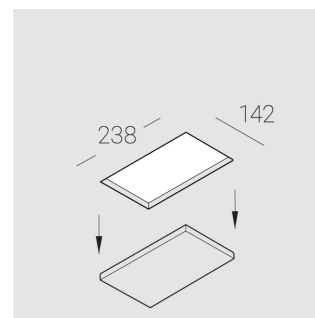

Встраиваемый гипсовый светильник

Зенит
Светотехническое производство

Twins Lens S05 16W 830 D36° triac

ze11042425

220-240 В

IP20

Ra >80

3 SDCM

Технические характеристики

Размеры: 232x137x50 мм

Двухмодульный светильник

Корпус: Гипс

Источник света: LED

Класс электробезопасности: II

Степень защиты: IP20

Номинальная мощность: 17.2 Вт