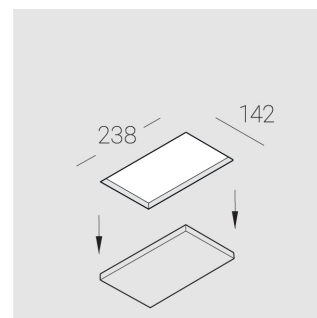

Встраиваемый гипсовый светильник

Зенит
Светотехническое производство

Twins Lens S05 12W 930 D36° triac

ze11042440

EAC 220-240 В  IP20 Ra >90 3 SDCM

Комплектация

Корпус	1
Световой модуль	2
Блок питания	1
Крепежный элемент	2
Винт M5x6	4
Саморез	2
ГроверD5	4
Присоска	1

Производитель оставляет за собой право вносить изменения в комплектацию светильника.

Технические характеристики

Размеры: 232x137x50 мм

Двухмодульный светильник

Корпус: Гипс

Источник света: LED

Класс электробезопасности: II