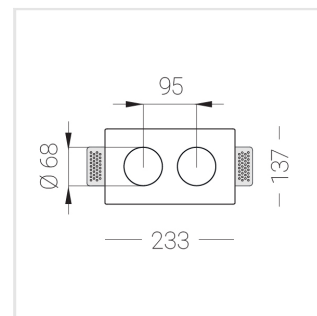

Встраиваемый гипсовый светильник

Зенит
Светотехническое производство

Twins Lens S05 12W 930 D36° triac

ze11042440

EAC 220-240 В  IP20 Ra >90 3 SDCM

Комплектация

Корпус	1
Световой модуль	2
Блок питания	1
Крепежный элемент	2
Винт M5x6	4
Саморез	2
ГроверD5	4
Присоска	1

Производитель оставляет за собой право вносить изменения в комплектацию светильника.

Технические характеристики

Размеры: 232x137x50 мм

Двухмодульный светильник

Корпус: Гипс

Источник света: LED

Класс электробезопасности: II

Степень защиты: IP20

Номинальная мощность: 13.7 Вт

Световой поток светильника*: 1064 лм

Светоотдача*: 77 лм/Вт

Цветовая температура*: 3000 К

Индекс цветопередачи*: Ra >90

Стабильность цветовой температуры*: 3 SDCM