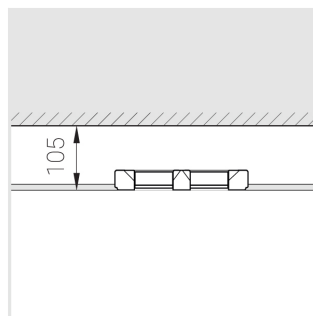

Встраиваемый гипсовый светильник

Зенит
Светотехническое производство

Twins Lens S05 12W 930 D36° triac

ze11042440

EAC 220-240 В  IP20 Ra >90 3 SDCM

Комплектация

Корпус	1
Световой модуль	2
Блок питания	1
Крепежный элемент	2
Винт M5x6	4
Саморез	2
ГроверD5	4
Присоска	1

Производитель оставляет за собой право вносить изменения в комплектацию светильника.

Технические характеристики

Размеры: 232x137x50 мм

Двухмодульный светильник

Корпус: Гипс

Источник света: LED

Класс электробезопасности: II

Степень защиты: IP20

Номинальная мощность: 13.7 Вт

Световой поток светильника*: 1064 лм

Светоотдача*: 77 лм/Вт

Цветовая температура*: 3000 К

Индекс цветопередачи*: Ra >90

Стабильность цветовой температуры*: 3 SDCM