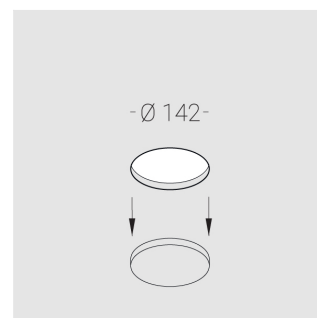

Встраиваемый гипсовый светильник

Зенит
Светотехническое производство

Simple Round A56 D68 8W 830 DS 0/1-10V

ze11011226

ЕАС

0/1-10 В

IP20

Ra >80

3 SDCM

Комплектация

Корпус	1
Световой модуль	1
Блок питания	1
Крепежный элемент	2
Винт М5х6	4
Саморез	2
ГроверD5	4
Присоска	1

Производитель оставляет за собой право вносить изменения в комплектацию светильника.

Технические характеристики

Размеры:	D137x96 мм
Масса нетто:	0,65 кг

Светильник круглой формы	
Корпус:	Гипс
Источник света:	LED

Класс электробезопасности:	II
Степень защиты:	IP20
Номинальная мощность:	8.1 Вт
Световой поток светильника*:	595 лм
Светоотдача*:	73 лм/Вт
Цветовая температура*:	3000 К
Индекс цветопередачи*:	Ra >80
Стабильность цветовой температуры*:	3 SDCM
Блок питания**:	Драйвер в комплекте

Все параметры, отмеченные *, являются расчетными значениями. Зенит использует проверенные и испытанные компоненты от ведущих поставщиков. Тем не менее допускается наличие отдельных сбоев связанных с технологией светодиодов в течение срока службы продукта.

** — производитель оставляет за собой право замены блока питания на аналогичный, имеющий те же характеристики.