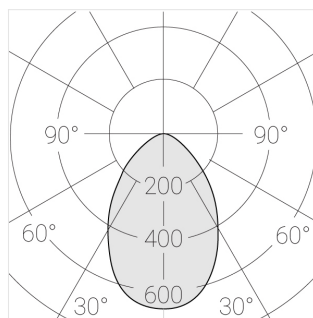

Встраиваемый гипсовый светильник

Зенит
Светотехническое производство

Simple Round A56 D68 8W 830 DS 0/1-10V

ze11011226

ЕАС

0/1-10 В

IP20

Ra >80

3 SDCM

Комплектация

Корпус	1
Световой модуль	1
Блок питания	1
Крепежный элемент	2
Винт М5х6	4
Саморез	2
ГроверD5	4
Присоска	1

Производитель оставляет за собой право вносить изменения в комплектацию светильника.

Технические характеристики

Размеры:	D137x96 мм
Масса нетто:	0,65 кг

Светильник круглой формы	
Корпус:	Гипс
Источник света:	LED

Класс электробезопасности:	II
Степень защиты:	IP20
Номинальная мощность:	8.1 Вт
Световой поток светильника*:	595 лм
Светоотдача*:	73 лм/Вт
Цветовая температура*:	3000 К
Индекс цветопередачи*:	Ra >80
Стабильность цветовой температуры*:	3 SDCM
Блок питания**:	Драйвер в комплекте

Все параметры, отмеченные *, являются расчетными значениями. Зенит использует проверенные и испытанные компоненты от ведущих поставщиков. Тем не менее допускается наличие отдельных сбоев связанных с технологией светодиодов в течение срока службы продукта.

** — производитель оставляет за собой право замены блока питания на аналогичный, имеющий те же характеристики.