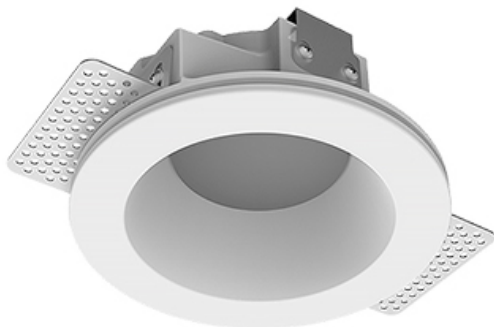

Встраиваемый гипсовый светильник

Зенит
Светотехническое производство

Simple Round A56 D68 8W 830 DS 0/1-10V

ze11011226

ЕАС

0/1-10 В

IP20

Ra >80

3 SDCM

Комплектация

Корпус	1
Световой модуль	1
Блок питания	1
Крепежный элемент	2
Винт М5х6	4
Саморез	2
ГроверD5	4
Присоска	1

Производитель оставляет за собой право вносить изменения в комплектацию светильника.

Технические характеристики

Размеры:	D137x96 мм
Масса нетто:	0,65 кг

Светильник круглой формы	
Корпус:	Гипс
Источник света:	LED

Класс электробезопасности:	II
Степень защиты:	IP20
Номинальная мощность:	8.1 Вт
Световой поток светильника*:	595 лм
Светоотдача*:	73 лм/Вт
Цветовая температура*:	3000 К
Индекс цветопередачи*:	Ra >80
Стабильность цветовой температуры*:	3 SDCM
Блок питания**:	Драйвер в комплекте