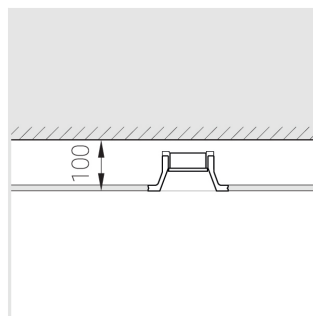

3 SDCM

Комплектация

Корпус	1
Световой модуль	1
Блок питания	1
Крепежный элемент	2
Винт М5х6	4
Саморез	2
ГроверD5	4
Присоска	1

Производитель оставляет за собой право вносить изменения в комплектацию светильника.

Технические характеристики

Размеры:	D137x96 мм
Масса нетто:	0,65 кг

Светильник круглой формы	
Корпус:	Гипс
Источник света:	LED

Класс электробезопасности:	II
Степень защиты:	IP20
Номинальная мощность:	8.1 Вт
Световой поток светильника*:	595 лм
Светоотдача*:	73 лм/Вт
Цветовая температура*:	3000 К
Индекс цветопередачи*:	Ra >80
Стабильность цветовой температуры*:	3 SDCM
Блок питания**:	Драйвер в комплекте