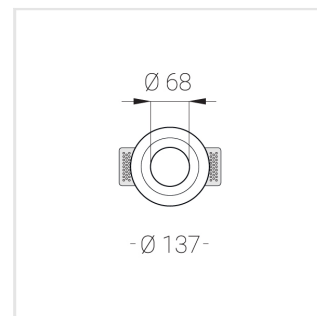

Встраиваемый гипсовый светильник

Зенит
Светотехническое производство

Simple Round A56 D68 8W 830 DS 0/1-10V

ze11011226

ЕАС

0/1-10 В

IP20

Ra >80

3 SDCM

Комплектация

Корпус	1
Световой модуль	1
Блок питания	1
Крепежный элемент	2
Винт М5х6	4
Саморез	2
ГроверD5	4
Присоска	1

Производитель оставляет за собой право вносить изменения в комплектацию светильника.

Технические характеристики

Размеры:	D137x96 мм
Масса нетто:	0,65 кг

Светильник круглой формы	
Корпус:	Гипс
Источник света:	LED

Класс электробезопасности:	II
Степень защиты:	IP20
Номинальная мощность:	8.1 Вт
Световой поток светильника*:	595 лм
Светоотдача*:	73 лм/Вт
Цветовая температура*:	3000 К
Индекс цветопередачи*:	Ra >80
Стабильность цветовой температуры*:	3 SDCM
Блок питания**:	Драйвер в комплекте