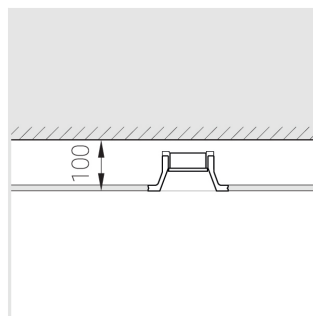

3 SDCM

Комплектация

Корпус	1
Световой модуль	1
Блок питания	1
Крепежный элемент	2
Винт M5x6	4
Саморез	2
ГроверD5	4
Присоска	1

Производитель оставляет за собой право вносить изменения в комплектацию светильника.

Технические характеристики

Размеры:	D137x96 мм
Масса нетто:	0,68 кг
Светильник круглой формы	
Корпус:	Гипс
Источник света:	LED
Класс электробезопасности:	II
Степень защиты:	IP20
Номинальная мощность:	11.2 Вт
Световой поток светильника*:	815 лм
Светоотдача*:	73 лм/Вт
Цветовая температура*:	3000 К
Индекс цветопередачи*:	Ra >80
Стабильность цветовой температуры*:	3 SDCM
Блок питания**:	Драйвер в комплекте