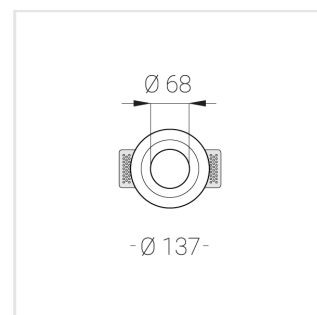

Встраиваемый гипсовый светильник

Зенит
Светотехническое производство

Simple Round A56 D68 11W 830 DS 0/1-10V

ze11011227

EAC

0/1-10 В

IP20

Ra >80

3 SDCM

Комплектация

Корпус	1
Световой модуль	1
Блок питания	1
Крепежный элемент	2
Винт M5x6	4
Саморез	2
ГроверD5	4
Присоска	1

Производитель оставляет за собой право вносить изменения в комплектацию светильника.

Технические характеристики

Размеры:	D137x96 мм
Масса нетто:	0,68 кг
Светильник круглой формы	
Корпус:	Гипс
Источник света:	LED
Класс электробезопасности:	II
Степень защиты:	IP20
Номинальная мощность:	11.2 Вт
Световой поток светильника*:	815 лм
Светоотдача*:	73 лм/Вт
Цветовая температура*:	3000 К
Индекс цветопередачи*:	Ra >80
Стабильность цветовой температуры*:	3 SDCM
Блок питания**:	Драйвер в комплекте