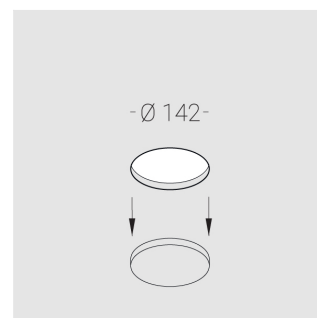

Встраиваемый гипсовый светильник

Зенит
Светотехническое производство

Simple Round A56 D68 11W 830 DS 0/1-10V

ze11011227

EAC

0/1-10 В

IP20

Ra >80

3 SDCM

Комплектация

Корпус	1
Световой модуль	1
Блок питания	1
Крепежный элемент	2
Винт M5x6	4
Саморез	2
ГроверD5	4
Присоска	1

Производитель оставляет за собой право вносить изменения в комплектацию светильника.

Технические характеристики

Размеры:	D137x96 мм
Масса нетто:	0,68 кг
Светильник круглой формы	
Корпус:	Гипс
Источник света:	LED
Класс электробезопасности:	II
Степень защиты:	IP20
Номинальная мощность:	11.2 Вт
Световой поток светильника*:	815 лм
Светоотдача*:	73 лм/Вт
Цветовая температура*:	3000 К
Индекс цветопередачи*:	Ra >80
Стабильность цветовой температуры*:	3 SDCM
Блок питания**:	Драйвер в комплекте

Все параметры, отмеченные *, являются расчетными значениями. Зенит использует проверенные и испытанные компоненты от ведущих поставщиков. Тем не менее допускается наличие отдельных сбоев связанных с технологией светодиодов в течение срока службы продукта.

** — производитель оставляет за собой право замены блока питания на аналогичный, имеющий те же характеристики.