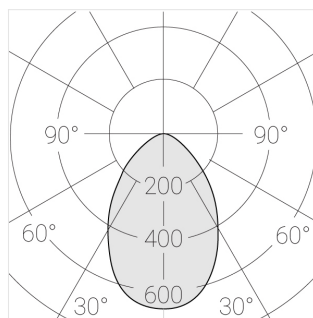

Встраиваемый гипсовый светильник

Зенит
Светотехническое производство

Simple Round A56 D68 11W 830 DS 0/1-10V

ze11011227

EAC

0/1-10 В

IP20

Ra >80

3 SDCM

Комплектация

Корпус	1
Световой модуль	1
Блок питания	1
Крепежный элемент	2
Винт M5x6	4
Саморез	2
ГроверD5	4
Присоска	1

Производитель оставляет за собой право вносить изменения в комплектацию светильника.

Технические характеристики

Размеры:	D137x96 мм
Масса нетто:	0,68 кг
Светильник круглой формы	
Корпус:	Гипс
Источник света:	LED
Класс электробезопасности:	II
Степень защиты:	IP20
Номинальная мощность:	11.2 Вт
Световой поток светильника*:	815 лм
Светоотдача*:	73 лм/Вт
Цветовая температура*:	3000 К
Индекс цветопередачи*:	Ra >80
Стабильность цветовой температуры*:	3 SDCM
Блок питания**:	Драйвер в комплекте

Все параметры, отмеченные *, являются расчетными значениями. Зенит использует проверенные и испытанные компоненты от ведущих поставщиков. Тем не менее допускается наличие отдельных сбоев связанных с технологией светодиодов в течение срока службы продукта.

** — производитель оставляет за собой право замены блока питания на аналогичный, имеющий те же характеристики.