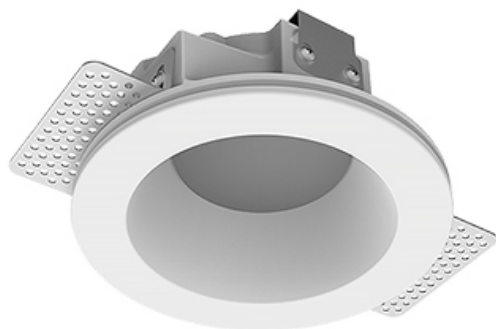

Встраиваемый гипсовый светильник

Зенит
Светотехническое производство

Simple Round A56 D68 11W 830 DS 0/1-10V

ze11011227

EAC

0/1-10 В

IP20

Ra >80

3 SDCM

Комплектация

Корпус	1
Световой модуль	1
Блок питания	1
Крепежный элемент	2
Винт M5x6	4
Саморез	2
ГроверD5	4
Присоска	1

Производитель оставляет за собой право вносить изменения в комплектацию светильника.

Технические характеристики

Размеры:	D137x96 мм
Масса нетто:	0,68 кг
Светильник круглой формы	
Корпус:	Гипс
Источник света:	LED
Класс электробезопасности:	II
Степень защиты:	IP20
Номинальная мощность:	11.2 Вт
Световой поток светильника*:	815 лм
Светоотдача*:	73 лм/Вт
Цветовая температура*:	3000 К
Индекс цветопередачи*:	Ra >80
Стабильность цветовой температуры*:	3 SDCM
Блок питания**:	Драйвер в комплекте