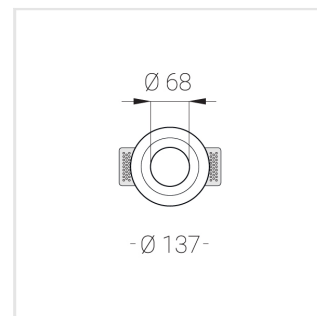

Встраиваемый гипсовый светильник

Зенит
Светотехническое производство

Simple Round A56 D68 8W 930 DS 0/1-10V

ze11011232

ЕАС

0/1-10 В

IP20

Ra >90

3 SDCM

Комплектация

Корпус	1
Световой модуль	1
Блок питания	1
Крепежный элемент	2
Винт М5х6	4
Саморез	2
ГроверD5	4
Присоска	1

Производитель оставляет за собой право вносить изменения в комплектацию светильника.

Технические характеристики

Размеры:	D137x96 мм
Масса нетто:	0,65 кг

Светильник круглой формы	
Корпус:	Гипс
Источник света:	LED

Класс электробезопасности:	II
Степень защиты:	IP20
Номинальная мощность:	8.1 Вт
Световой поток светильника*:	513 лм
Светоотдача*:	63 лм/Вт
Цветовая температура*:	3000 К
Индекс цветопередачи*:	Ra >90
Стабильность цветовой температуры*:	3 SDCM
Блок питания**:	Драйвер в комплекте

Все параметры, отмеченные *, являются расчетными значениями. Зенит использует проверенные и испытанные компоненты от ведущих поставщиков. Тем не менее допускается наличие отдельных сбоев связанных с технологией светодиодов в течение срока службы продукта.

** — производитель оставляет за собой право замены блока питания на аналогичный, имеющий те же характеристики.