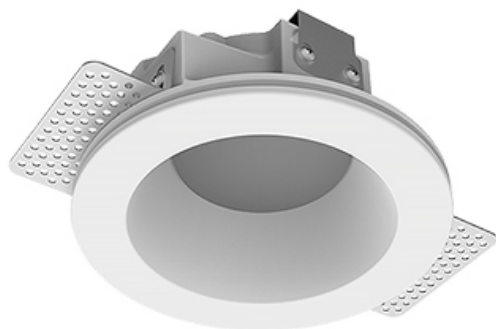

# Встраиваемый гипсовый светильник

**Зенит**  
Светотехническое производство

Simple Round A56 D68 8W 930 DS 0/1-10V

ze11011232

ЕАС

0/1-10 В

IP20

Ra >90

## Комплектация

Корпус	1
Световой модуль	1
Блок питания	1
Крепежный элемент	2
Винт М5х6	4
Саморез	2
ГроверD5	4
Присоска	1

Производитель оставляет за собой право вносить изменения в комплектацию светильника.

## Технические характеристики

Размеры:	D137x96 мм
Масса нетто:	0,65 кг

Светильник круглой формы	
Корпус:	Гипс
Источник света:	LED

Класс электробезопасности:	II
Степень защиты:	IP20
Номинальная мощность:	8.1 Вт
Световой поток светильника*:	513 лм
Светоотдача*:	63 лм/Вт
Цветовая температура*:	3000 К
Индекс цветопередачи*:	Ra >90
Стабильность цветовой температуры*:	3 SDCM
Блок питания**:	Драйвер в комплекте