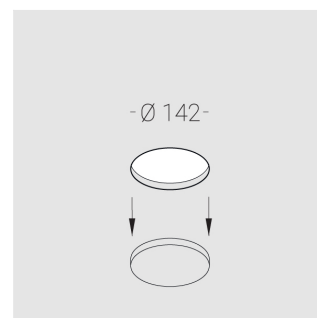

Встраиваемый гипсовый светильник

Зенит
Светотехническое производство

Simple Round A56 D68 8W 930 DS 0/1-10V

ze11011232

ЕАС

0/1-10 В

IP20

Ra >90

3 SDCM

Комплектация

Корпус	1
Световой модуль	1
Блок питания	1
Крепежный элемент	2
Винт М5х6	4
Саморез	2
ГроверD5	4
Присоска	1

Производитель оставляет за собой право вносить изменения в комплектацию светильника.

Технические характеристики

Размеры:	D137x96 мм
Масса нетто:	0,65 кг

Светильник круглой формы	
Корпус:	Гипс
Источник света:	LED

Класс электробезопасности:	II
Степень защиты:	IP20
Номинальная мощность:	8.1 Вт
Световой поток светильника*:	513 лм
Светоотдача*:	63 лм/Вт
Цветовая температура*:	3000 К
Индекс цветопередачи*:	Ra >90
Стабильность цветовой температуры*:	3 SDCM
Блок питания**:	Драйвер в комплекте

Все параметры, отмеченные *, являются расчетными значениями. Зенит использует проверенные и испытанные компоненты от ведущих поставщиков. Тем не менее допускается наличие отдельных сбоев связанных с технологией светодиодов в течение срока службы продукта.

** — производитель оставляет за собой право замены блока питания на аналогичный, имеющий те же характеристики.