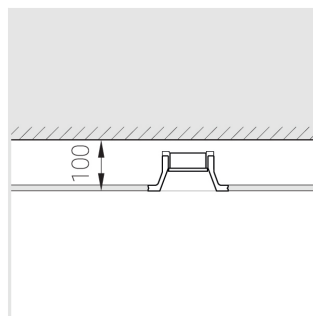

Встраиваемый гипсовый светильник

Зенит
Светотехническое производство

Simple Round A56 D68 8W 930 DS 0/1-10V

ze11011232

ЕАС

0/1-10 В

IP20

Ra >90

3 SDCM

Комплектация

Корпус	1
Световой модуль	1
Блок питания	1
Крепежный элемент	2
Винт М5х6	4
Саморез	2
ГроверD5	4
Присоска	1

Производитель оставляет за собой право вносить изменения в комплектацию светильника.

Технические характеристики

Размеры:	D137x96 мм
Масса нетто:	0,65 кг

Светильник круглой формы	
Корпус:	Гипс
Источник света:	LED

Класс электробезопасности:	II
Степень защиты:	IP20
Номинальная мощность:	8.1 Вт
Световой поток светильника*:	513 лм
Светоотдача*:	63 лм/Вт
Цветовая температура*:	3000 К
Индекс цветопередачи*:	Ra >90
Стабильность цветовой температуры*:	3 SDCM
Блок питания**:	Драйвер в комплекте

Все параметры, отмеченные *, являются расчетными значениями. Зенит использует проверенные и испытанные компоненты от ведущих поставщиков. Тем не менее допускается наличие отдельных сбоев связанных с технологией светодиодов в течение срока службы продукта.

** — производитель оставляет за собой право замены блока питания на аналогичный, имеющий те же характеристики.