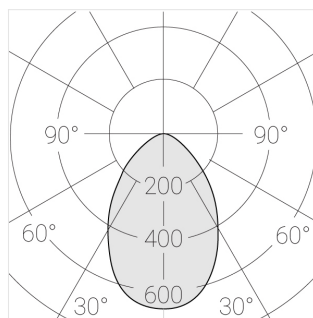

Встраиваемый гипсовый светильник

Зенит
Светотехническое производство

Simple Round A56 D68 8W 930 DS 0/1-10V

ze11011232

ЕАС

0/1-10 В

IP20

Ra >90

3 SDCM

Комплектация

Корпус	1
Световой модуль	1
Блок питания	1
Крепежный элемент	2
Винт М5х6	4
Саморез	2
ГроверD5	4
Присоска	1

Производитель оставляет за собой право вносить изменения в комплектацию светильника.

Технические характеристики

Размеры:	D137x96 мм
Масса нетто:	0,65 кг

Светильник круглой формы	
Корпус:	Гипс
Источник света:	LED

Класс электробезопасности:	II
Степень защиты:	IP20
Номинальная мощность:	8.1 Вт
Световой поток светильника*:	513 лм
Светоотдача*:	63 лм/Вт
Цветовая температура*:	3000 К
Индекс цветопередачи*:	Ra >90
Стабильность цветовой температуры*:	3 SDCM
Блок питания**:	Драйвер в комплекте

Все параметры, отмеченные *, являются расчетными значениями. Зенит использует проверенные и испытанные компоненты от ведущих поставщиков. Тем не менее допускается наличие отдельных сбоев связанных с технологией светодиодов в течение срока службы продукта.

** — производитель оставляет за собой право замены блока питания на аналогичный, имеющий те же характеристики.