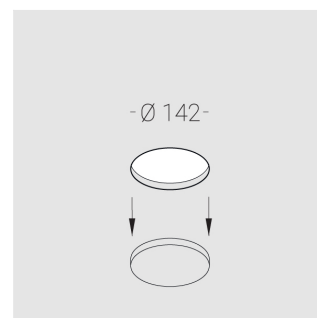

Встраиваемый гипсовый светильник

Зенит
Светотехническое производство

Simple Round A56 D68 11W 930 DS 0/1-10V

ze11011233

ЕАС

0/1-10 В

IP20

Ra >90

3 SDCM

Комплектация

Корпус	1
Световой модуль	1
Блок питания	1
Крепежный элемент	2
Винт М5х6	4
Саморез	2
ГроверD5	4
Присоска	1

Производитель оставляет за собой право вносить изменения в комплектацию светильника.

Технические характеристики

Размеры:	D137x96 мм
Масса нетто:	0,68 кг

Светильник круглой формы	
Корпус:	Гипс
Источник света:	LED

Класс электробезопасности:	II
Степень защиты:	IP20
Номинальная мощность:	11.2 Вт
Световой поток светильника*:	703 лм
Светоотдача*:	63 лм/Вт
Цветовая температура*:	3000 К
Индекс цветопередачи*:	Ra >90
Стабильность цветовой температуры*:	3 SDCM
Блок питания**:	Драйвер в комплекте

Все параметры, отмеченные *, являются расчетными значениями. Зенит использует проверенные и испытанные компоненты от ведущих поставщиков. Тем не менее допускается наличие отдельных сбоев связанных с технологией светодиодов в течение срока службы продукта.

** — производитель оставляет за собой право замены блока питания на аналогичный, имеющий те же характеристики.