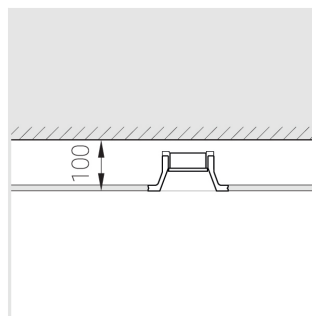

3 SDCM

Комплектация

Корпус	1
Световой модуль	1
Блок питания	1
Крепежный элемент	2
Винт М5х6	4
Саморез	2
ГроверD5	4
Присоска	1

Производитель оставляет за собой право вносить изменения в комплектацию светильника.

Технические характеристики

Размеры:	D137x96 мм
Масса нетто:	0,68 кг

Светильник круглой формы	
Корпус:	Гипс
Источник света:	LED

Класс электробезопасности:	II
Степень защиты:	IP20
Номинальная мощность:	11.2 Вт
Световой поток светильника*:	703 лм
Светоотдача*:	63 лм/Вт
Цветовая температура*:	3000 К
Индекс цветопередачи*:	Ra >90
Стабильность цветовой температуры*:	3 SDCM
Блок питания**:	Драйвер в комплекте