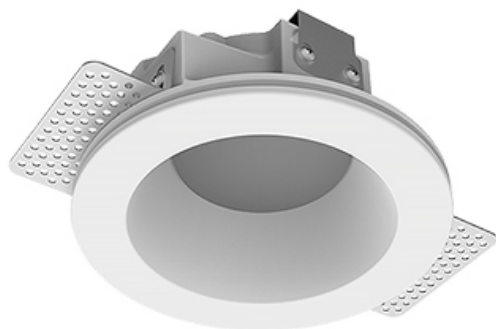

Встраиваемый гипсовый светильник

Зенит
Светотехническое производство

Simple Round A56 D68 11W 930 DS 0/1-10V

ze11011233

ЕАС

0/1-10 В

IP20

Ra >90

3 SDCM

Комплектация

Корпус	1
Световой модуль	1
Блок питания	1
Крепежный элемент	2
Винт М5х6	4
Саморез	2
ГроверD5	4
Присоска	1

Производитель оставляет за собой право вносить изменения в комплектацию светильника.

Технические характеристики

Размеры:	D137x96 мм
Масса нетто:	0,68 кг

Светильник круглой формы	
Корпус:	Гипс
Источник света:	LED

Класс электробезопасности:	II
Степень защиты:	IP20
Номинальная мощность:	11.2 Вт
Световой поток светильника*:	703 лм
Светоотдача*:	63 лм/Вт
Цветовая температура*:	3000 К
Индекс цветопередачи*:	Ra >90
Стабильность цветовой температуры*:	3 SDCM
Блок питания**:	Драйвер в комплекте