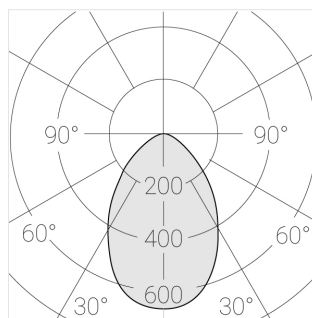

Встраиваемый гипсовый светильник

Зенит
Светотехническое производство

Simple Round A56 D68 11W 930 DS 0/1-10V

ze11011233

ЕАС

0/1-10 В

IP20

Ra >90

3 SDCM

Комплектация

Корпус	1
Световой модуль	1
Блок питания	1
Крепежный элемент	2
Винт М5х6	4
Саморез	2
ГроверD5	4
Присоска	1

Производитель оставляет за собой право вносить изменения в комплектацию светильника.

Технические характеристики

Размеры:	D137x96 мм
Масса нетто:	0,68 кг

Светильник круглой формы	
Корпус:	Гипс
Источник света:	LED

Класс электробезопасности:	II
Степень защиты:	IP20
Номинальная мощность:	11.2 Вт
Световой поток светильника*:	703 лм
Светоотдача*:	63 лм/Вт
Цветовая температура*:	3000 К
Индекс цветопередачи*:	Ra >90
Стабильность цветовой температуры*:	3 SDCM
Блок питания**:	Драйвер в комплекте

Все параметры, отмеченные *, являются расчетными значениями. Зенит использует проверенные и испытанные компоненты от ведущих поставщиков. Тем не менее допускается наличие отдельных сбоев связанных с технологией светодиодов в течение срока службы продукта.

** — производитель оставляет за собой право замены блока питания на аналогичный, имеющий те же характеристики.