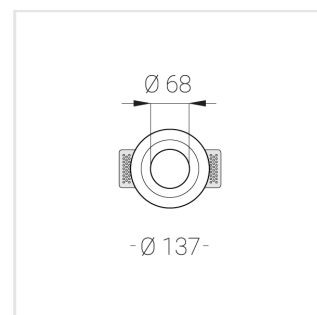

Встраиваемый гипсовый светильник

Зенит
Светотехническое производство

Simple Round A56 D68 11W 930 DS 0/1-10V

ze11011233

ЕАС

0/1-10 В

IP20

Ra >90

3 SDCM

Комплектация

Корпус	1
Световой модуль	1
Блок питания	1
Крепежный элемент	2
Винт М5х6	4
Саморез	2
ГроверD5	4
Присоска	1

Производитель оставляет за собой право вносить изменения в комплектацию светильника.

Технические характеристики

Размеры:	D137x96 мм
Масса нетто:	0,68 кг

Светильник круглой формы	
Корпус:	Гипс
Источник света:	LED

Класс электробезопасности:	II
Степень защиты:	IP20
Номинальная мощность:	11.2 Вт
Световой поток светильника*:	703 лм
Светоотдача*:	63 лм/Вт
Цветовая температура*:	3000 К
Индекс цветопередачи*:	Ra >90
Стабильность цветовой температуры*:	3 SDCM
Блок питания**:	Драйвер в комплекте