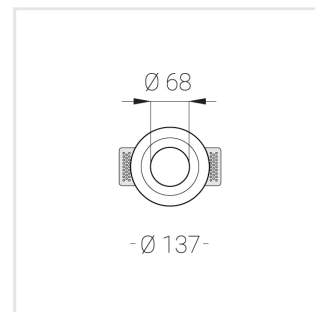

Встраиваемый гипсовый светильник

Simple Round A56 D68 8W 830 DS IP44/20

0/1-10V

ze11011236

0/1-10 В

IP44

Ra >80

3 SDCM

Комплектация

Корпус	1
Световой модуль	1
Блок питания	1
Крепежный элемент	2
Винт M5x6	4
Саморез	2
ГроверD5	4
Присоска	1

Производитель оставляет за собой право вносить изменения в комплектацию светильника.

Технические характеристики

Размеры:	D137x96 мм
Масса нетто:	0,65 кг
Светильник круглой формы	
Корпус:	Гипс
Источник света:	LED
Класс электробезопасности:	II
Степень защиты:	IP44
Номинальная мощность:	8.1 Вт
Световой поток светильника*:	595 лм
Светоотдача*:	73 лм/Вт
Цветовая температура*:	3000 К
Индекс цветопередачи*:	Ra >80
Стабильность цветовой температуры*:	3 SDCM
Блок питания**:	Драйвер в комплекте