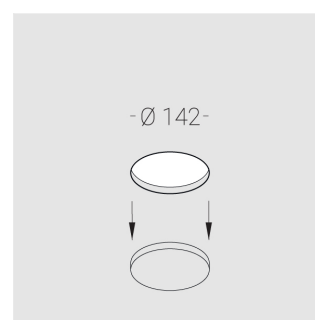

Встраиваемый гипсовый светильник

Simple Round A56 D68 8W 830 DS IP44/20

0/1-10V

ze11011236

0/1-10 В

IP44

Ra >80

3 SDCM

Технические характеристики

Размеры:	D137x96 мм
Масса нетто:	0,65 кг
Светильник круглой формы	
Корпус:	Гипс
Источник света:	LED
Класс электробезопасности:	II
Степень защиты:	IP44
Номинальная мощность:	8.1 Вт
Световой поток светильника*:	595 лм
Светоотдача*:	73 лм/Вт
Цветовая температура*:	3000 К
Индекс цветопередачи*:	Ra >80
Стабильность цветовой температуры*:	3 SDCM
Блок питания**:	Драйвер в комплекте