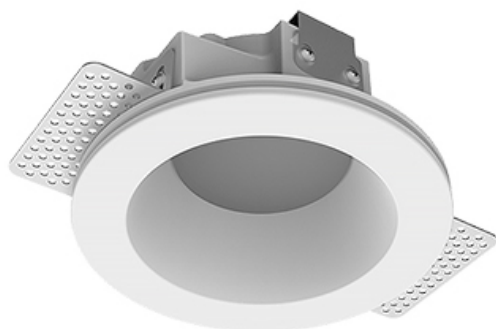

Встраиваемый гипсовый светильник

Simple Round A56 D68 8W 830 DS IP44/20

0/1-10V

ze11011236

0/1-10 В

IP44

Ra >80

3 SDCM

Комплектация

Корпус	1
Световой модуль	1
Блок питания	1
Крепежный элемент	2
Винт M5x6	4
Саморез	2
ГроверD5	4
Присоска	1

Производитель оставляет за собой право вносить изменения в комплектацию светильника.

Технические характеристики

Размеры:	D137x96 мм
Масса нетто:	0,65 кг
Светильник круглой формы	
Корпус:	Гипс
Источник света:	LED
Класс электробезопасности:	II
Степень защиты:	IP44
Номинальная мощность:	8.1 Вт
Световой поток светильника*:	595 лм
Светоотдача*:	73 лм/Вт
Цветовая температура*:	3000 К
Индекс цветопередачи*:	Ra >80
Стабильность цветовой температуры*:	3 SDCM
Блок питания**:	Драйвер в комплекте