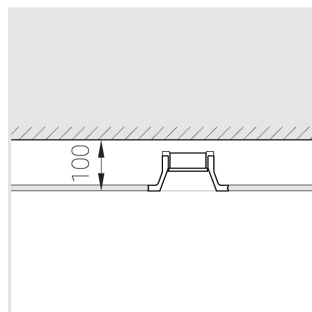

Комплектация

Корпус	1
Световой модуль	1
Блок питания	1
Крепежный элемент	2
Винт M5x6	4
Саморез	2
ГроверD5	4
Присоска	1

Производитель оставляет за собой право вносить изменения в комплектацию светильника.

Технические характеристики

Размеры:	D137x96 мм
Масса нетто:	0,65 кг
Светильник круглой формы	
Корпус:	Гипс
Источник света:	LED
Класс электробезопасности:	II
Степень защиты:	IP44
Номинальная мощность:	8.1 Вт
Световой поток светильника*:	595 лм
Светоотдача*:	73 лм/Вт
Цветовая температура*:	3000 К
Индекс цветопередачи*:	Ra >80
Стабильность цветовой температуры*:	3 SDCM
Блок питания**:	Драйвер в комплекте