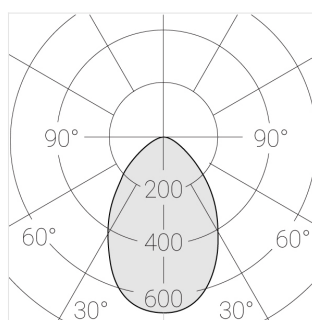

Встраиваемый гипсовый светильник

Simple Round A56 D68 8W 830 DS IP44/20

0/1-10V

ze11011236

0/1-10 В

IP44

Ra >80

3 SDCM

Технические характеристики

Размеры:	D137x96 мм
Масса нетто:	0,65 кг
Светильник круглой формы	
Корпус:	Гипс
Источник света:	LED
Класс электробезопасности:	II
Степень защиты:	IP44
Номинальная мощность:	8.1 Вт
Световой поток светильника*:	595 лм
Светоотдача*:	73 лм/Вт
Цветовая температура*:	3000 К
Индекс цветопередачи*:	Ra >80
Стабильность цветовой температуры*:	3 SDCM
Блок питания**:	Драйвер в комплекте