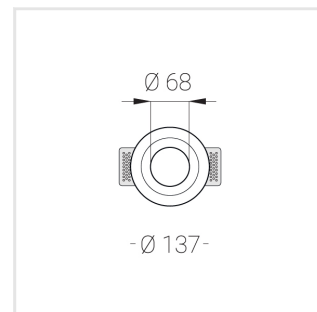

Встраиваемый гипсовый светильник

Simple Round A56 D68 11W 830 DS IP44/20

0/1-10V

ze11011237

0/1-10 В

IP44

Ra >80

3 SDCM

Комплектация

Корпус	1
Световой модуль	1
Блок питания	1
Крепежный элемент	2
Винт M5x6	4
Саморез	2
ГроверD5	4
Присоска	1

Производитель оставляет за собой право вносить изменения в комплектацию светильника.

Технические характеристики

Размеры:	D137x96 мм
Масса нетто:	0,68 кг
Светильник круглой формы	
Корпус:	Гипс
Источник света:	LED
Класс электробезопасности:	II
Степень защиты:	IP44
Номинальная мощность:	11.2 Вт
Световой поток светильника*:	815 лм
Светоотдача*:	73 лм/Вт
Цветовая температура*:	3000 К
Индекс цветопередачи*:	Ra >80
Стабильность цветовой температуры*:	3 SDCM
Блок питания**:	Драйвер в комплекте