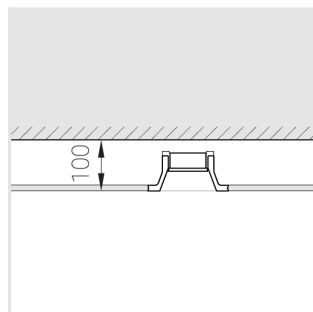

Встраиваемый гипсовый светильник

Simple Round A56 D68 11W 830 DS IP44/20

0/1-10V

ze11011237

0/1-10 В

IP44

Ra >80

3 SDCM

Комплектация

Корпус	1
Световой модуль	1
Блок питания	1
Крепежный элемент	2
Винт M5x6	4
Саморез	2
ГроверD5	4
Присоска	1

Производитель оставляет за собой право вносить изменения в комплектацию светильника.

Технические характеристики

Размеры:	D137x96 мм
Масса нетто:	0,68 кг
Светильник круглой формы	
Корпус:	Гипс
Источник света:	LED
Класс электробезопасности:	II
Степень защиты:	IP44
Номинальная мощность:	11.2 Вт
Световой поток светильника*:	815 лм
Светоотдача*:	73 лм/Вт
Цветовая температура*:	3000 К
Индекс цветопередачи*:	Ra >80
Стабильность цветовой температуры*:	3 SDCM
Блок питания**:	Драйвер в комплекте