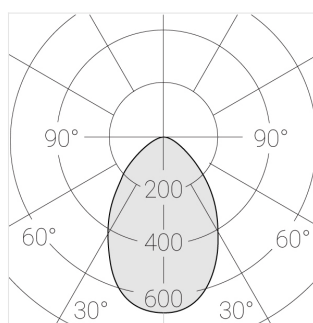

Встраиваемый гипсовый светильник

Simple Round A56 D68 11W 830 DS IP44/20

0/1-10V

ze11011237

0/1-10 В

IP44

Ra >80

3 SDCM

Технические характеристики

Размеры:	D137x96 мм
Масса нетто:	0,68 кг
Светильник круглой формы	
Корпус:	Гипс
Источник света:	LED
Класс электробезопасности:	II
Степень защиты:	IP44
Номинальная мощность:	11.2 Вт
Световой поток светильника*:	815 лм
Светоотдача*:	73 лм/Вт
Цветовая температура*:	3000 К
Индекс цветопередачи*:	Ra >80
Стабильность цветовой температуры*:	3 SDCM
Блок питания**:	Драйвер в комплекте