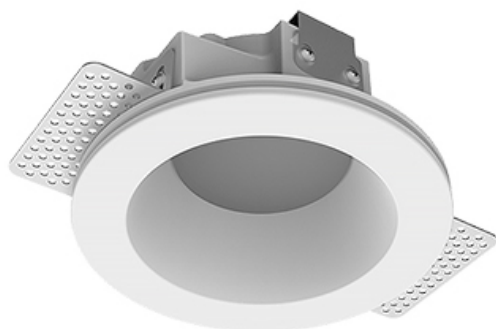

Встраиваемый гипсовый светильник

Simple Round A56 D68 11W 830 DS IP44/20

0/1-10V

ze11011237

0/1-10 В

IP44

Ra >80

3 SDCM

Комплектация

Корпус	1
Световой модуль	1
Блок питания	1
Крепежный элемент	2
Винт M5x6	4
Саморез	2
ГроверD5	4
Присоска	1

Производитель оставляет за собой право вносить изменения в комплектацию светильника.

Технические характеристики

Размеры:	D137x96 мм
Масса нетто:	0,68 кг
Светильник круглой формы	
Корпус:	Гипс
Источник света:	LED
Класс электробезопасности:	II
Степень защиты:	IP44
Номинальная мощность:	11.2 Вт
Световой поток светильника*:	815 лм
Светоотдача*:	73 лм/Вт
Цветовая температура*:	3000 К
Индекс цветопередачи*:	Ra >80
Стабильность цветовой температуры*:	3 SDCM
Блок питания**:	Драйвер в комплекте