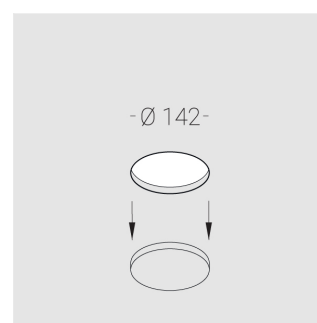

Встраиваемый гипсовый светильник

Simple Round A56 D68 11W 830 DS IP44/20

0/1-10V

ze11011237

0/1-10 В

IP44

Ra >80

3 SDCM

Технические характеристики

Размеры:	D137x96 мм
Масса нетто:	0,68 кг
Светильник круглой формы	
Корпус:	Гипс
Источник света:	LED
Класс электробезопасности:	II
Степень защиты:	IP44
Номинальная мощность:	11.2 Вт
Световой поток светильника*:	815 лм
Светоотдача*:	73 лм/Вт
Цветовая температура*:	3000 К
Индекс цветопередачи*:	Ra >80
Стабильность цветовой температуры*:	3 SDCM
Блок питания**:	Драйвер в комплекте