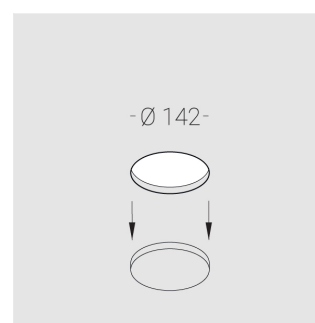

Встраиваемый гипсовый светильник

Simple Round A56 D68 8W 930 DS IP44/20

0/1-10V

ze11011242

0/1-10 В

IP44

Ra >90

3 SDCM

Технические характеристики

Размеры:	D137x96 мм
Масса нетто:	0,65 кг
Светильник круглой формы	
Корпус:	Гипс
Источник света:	LED
Класс электробезопасности:	II
Степень защиты:	IP44
Номинальная мощность:	8.1 Вт
Световой поток светильника*:	513 лм
Светоотдача*:	63 лм/Вт
Цветовая температура*:	3000 К
Индекс цветопередачи*:	Ra >90
Стабильность цветовой температуры*:	3 SDCM
Блок питания**:	Драйвер в комплекте