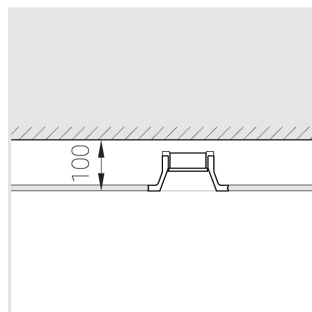

Комплектация

Корпус	1
Световой модуль	1
Блок питания	1
Крепежный элемент	2
Винт M5x6	4
Саморез	2
ГроверD5	4
Присоска	1

Производитель оставляет за собой право вносить изменения в комплектацию светильника.

Технические характеристики

Размеры:	D137x96 мм
Масса нетто:	0,65 кг
Светильник круглой формы	
Корпус:	Гипс
Источник света:	LED
Класс электробезопасности:	II
Степень защиты:	IP44
Номинальная мощность:	8.1 Вт
Световой поток светильника*:	513 лм
Светоотдача*:	63 лм/Вт
Цветовая температура*:	3000 К
Индекс цветопередачи*:	Ra >90
Стабильность цветовой температуры*:	3 SDCM
Блок питания**:	Драйвер в комплекте