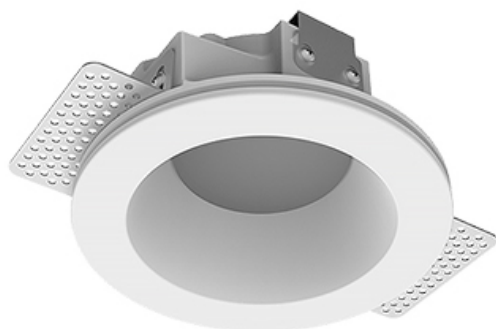

Встраиваемый гипсовый светильник

Simple Round A56 D68 8W 930 DS IP44/20

0/1-10V

ze11011242

0/1-10 В

IP44

Ra >90

3 SDCM

Комплектация

Корпус	1
Световой модуль	1
Блок питания	1
Крепежный элемент	2
Винт M5x6	4
Саморез	2
ГроверD5	4
Присоска	1

Производитель оставляет за собой право вносить изменения в комплектацию светильника.

Технические характеристики

Размеры:	D137x96 мм
Масса нетто:	0,65 кг
Светильник круглой формы	
Корпус:	Гипс
Источник света:	LED
Класс электробезопасности:	II
Степень защиты:	IP44
Номинальная мощность:	8.1 Вт
Световой поток светильника*:	513 лм
Светоотдача*:	63 лм/Вт
Цветовая температура*:	3000 К
Индекс цветопередачи*:	Ra >90
Стабильность цветовой температуры*:	3 SDCM
Блок питания**:	Драйвер в комплекте