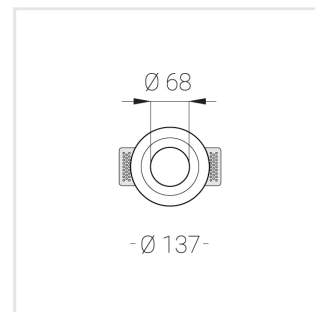

Встраиваемый гипсовый светильник

Simple Round A56 D68 8W 930 DS IP44/20

0/1-10V

ze11011242

0/1-10 В

IP44

Ra >90

3 SDCM

Комплектация

Корпус	1
Световой модуль	1
Блок питания	1
Крепежный элемент	2
Винт M5x6	4
Саморез	2
ГроверD5	4
Присоска	1

Производитель оставляет за собой право вносить изменения в комплектацию светильника.

Технические характеристики

Размеры:	D137x96 мм
Масса нетто:	0,65 кг
Светильник круглой формы	
Корпус:	Гипс
Источник света:	LED
Класс электробезопасности:	II
Степень защиты:	IP44
Номинальная мощность:	8.1 Вт
Световой поток светильника*:	513 лм
Светоотдача*:	63 лм/Вт
Цветовая температура*:	3000 К
Индекс цветопередачи*:	Ra >90
Стабильность цветовой температуры*:	3 SDCM
Блок питания**:	Драйвер в комплекте