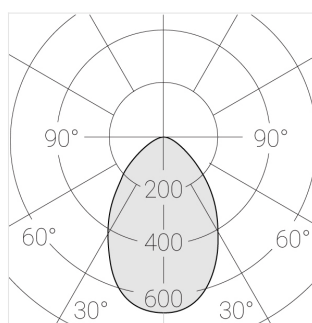

Встраиваемый гипсовый светильник

Simple Round A56 D68 8W 930 DS IP44/20

0/1-10V

ze11011242

0/1-10 В

IP44

Ra >90

3 SDCM

Технические характеристики

Размеры:	D137x96 мм
Масса нетто:	0,65 кг
Светильник круглой формы	
Корпус:	Гипс
Источник света:	LED
Класс электробезопасности:	II
Степень защиты:	IP44
Номинальная мощность:	8.1 Вт
Световой поток светильника*:	513 лм
Светоотдача*:	63 лм/Вт
Цветовая температура*:	3000 К
Индекс цветопередачи*:	Ra >90
Стабильность цветовой температуры*:	3 SDCM
Блок питания**:	Драйвер в комплекте