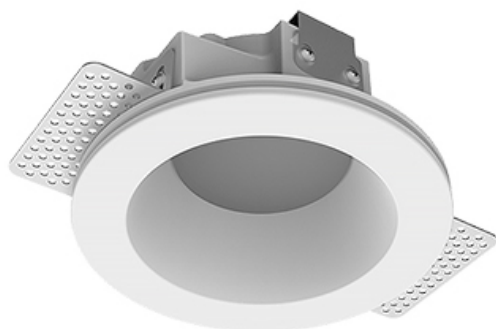

Встраиваемый гипсовый светильник

Simple Round A56 D68 11W 930 DS IP44/20

0/1-10V

ze11011243

0/1-10 V

IP44

Ra >90

3 SDCM

Комплектация

Корпус	1
Световой модуль	1
Блок питания	1
Крепежный элемент	2
Винт M5x6	4
Саморез	2
ГроверD5	4
Присоска	1

Производитель оставляет за собой право вносить изменения в комплектацию светильника.

Технические характеристики

Размеры:	D137x96 мм
Масса нетто:	0,68 кг
Светильник круглой формы	
Корпус:	Гипс
Источник света:	LED
Класс электробезопасности:	II
Степень защиты:	IP44
Номинальная мощность:	11.2 Вт
Световой поток светильника*:	703 лм
Светоотдача*:	63 лм/Вт
Цветовая температура*:	3000 К
Индекс цветопередачи*:	Ra >90
Стабильность цветовой температуры*:	3 SDCM
Блок питания**:	Драйвер в комплекте