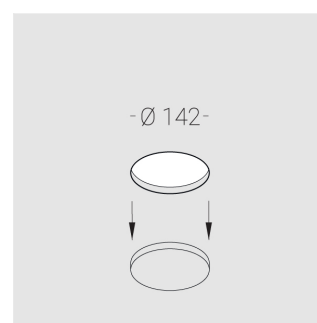

Встраиваемый гипсовый светильник

Simple Round A56 D68 11W 930 DS IP44/20

0/1-10V

ze11011243

0/1-10 V

IP44

Ra >90

3 SDCM

Технические характеристики

Размеры:	D137x96 мм
Масса нетто:	0,68 кг
Светильник круглой формы	
Корпус:	Гипс
Источник света:	LED
Класс электробезопасности:	II
Степень защиты:	IP44
Номинальная мощность:	11.2 Вт
Световой поток светильника*:	703 лм
Светоотдача*:	63 лм/Вт
Цветовая температура*:	3000 К
Индекс цветопередачи*:	Ra >90
Стабильность цветовой температуры*:	3 SDCM
Блок питания**:	Драйвер в комплекте