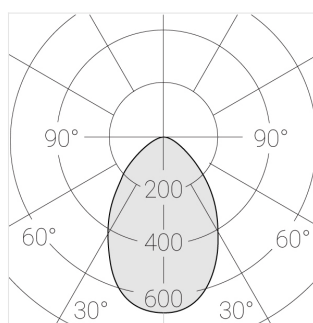

Встраиваемый гипсовый светильник

Simple Round A56 D68 11W 930 DS IP44/20

0/1-10V

ze11011243

0/1-10 V

IP44

Ra >90

3 SDCM

Технические характеристики

Размеры:	D137x96 мм
Масса нетто:	0,68 кг
Светильник круглой формы	
Корпус:	Гипс
Источник света:	LED
Класс электробезопасности:	II
Степень защиты:	IP44
Номинальная мощность:	11.2 Вт
Световой поток светильника*:	703 лм
Светоотдача*:	63 лм/Вт
Цветовая температура*:	3000 К
Индекс цветопередачи*:	Ra >90
Стабильность цветовой температуры*:	3 SDCM
Блок питания**:	Драйвер в комплекте