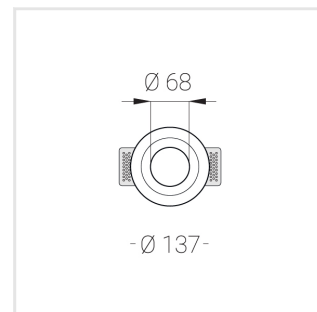

Встраиваемый гипсовый светильник

Simple Round A56 D68 11W 930 DS IP44/20

0/1-10V

ze11011243

0/1-10 V

IP44

Ra >90

3 SDCM

Комплектация

Корпус	1
Световой модуль	1
Блок питания	1
Крепежный элемент	2
Винт M5x6	4
Саморез	2
ГроверD5	4
Присоска	1

Производитель оставляет за собой право вносить изменения в комплектацию светильника.

Технические характеристики

Размеры:	D137x96 мм
Масса нетто:	0,68 кг
Светильник круглой формы	
Корпус:	Гипс
Источник света:	LED
Класс электробезопасности:	II
Степень защиты:	IP44
Номинальная мощность:	11.2 Вт
Световой поток светильника*:	703 лм
Светоотдача*:	63 лм/Вт
Цветовая температура*:	3000 К
Индекс цветопередачи*:	Ra >90
Стабильность цветовой температуры*:	3 SDCM
Блок питания**:	Драйвер в комплекте