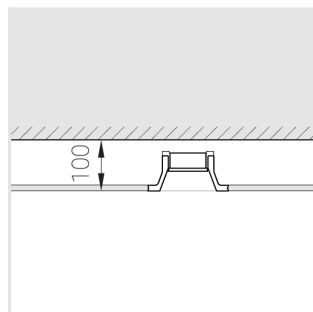

Комплектация

Корпус	1
Световой модуль	1
Блок питания	1
Крепежный элемент	2
Винт M5x6	4
Саморез	2
ГроверD5	4
Присоска	1

Производитель оставляет за собой право вносить изменения в комплектацию светильника.

Технические характеристики

Размеры:	D137x96 мм
Масса нетто:	0,68 кг
Светильник круглой формы	
Корпус:	Гипс
Источник света:	LED
Класс электробезопасности:	II
Степень защиты:	IP44
Номинальная мощность:	11.2 Вт
Световой поток светильника*:	703 лм
Светоотдача*:	63 лм/Вт
Цветовая температура*:	3000 К
Индекс цветопередачи*:	Ra >90
Стабильность цветовой температуры*:	3 SDCM
Блок питания**:	Драйвер в комплекте