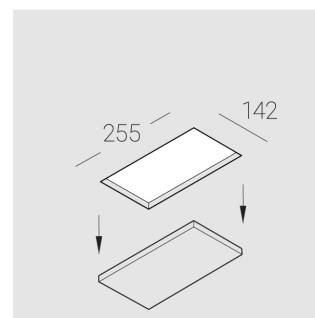

Встраиваемый гипсовый светильник

Зенит
Светотехническое производство

Twins A25 16W 830 DS 0/1-10V

ze11011756

0/1-10 В

IP20

Ra >80

3 SDCM

Комплектация

Корпус	1
Световой модуль	2
Блок питания	1
Крепежный элемент	2
Винт M5x6	4
Саморез	2
ГроверD5	4
Присоска	1

Производитель оставляет за собой право вносить изменения в комплектацию светильника.

Технические характеристики

Размеры:	232x137x70 мм
Масса нетто:	1,49 кг

Двухмодульный светильник

Корпус:	Гипс
Источник света:	LED

Класс электробезопасности:	II
Степень защиты:	IP20
Номинальная мощность:	15 Вт
Световой поток светильника*:	1278 лм
Светоотдача*:	85 лм/Вт
Цветовая температура*:	3000 К
Индекс цветопередачи*:	Ra >80
Стабильность цветовой температуры*:	3 SDCM
cos *:	0.97
Блок питания**:	Драйвер в комплекте

Все параметры, отмеченные *, являются расчетными значениями. Зенит использует проверенные и испытанные компоненты от ведущих поставщиков. Тем не менее допускается наличие отдельных сбоев связанных с технологией светодиодов в течение срока службы продукта.

** — производитель оставляет за собой право замены блока питания на аналогичный, имеющий те же характеристики.