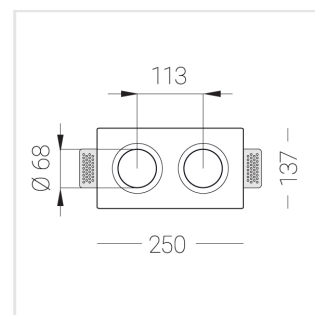

Встраиваемый гипсовый светильник

Зенит
Светотехническое производство

Twins A25 16W 830 DS 0/1-10V

ze11011756

0/1-10 В

IP20

Ra >80

3 SDCM

Комплектация

Корпус	1
Световой модуль	2
Блок питания	1
Крепежный элемент	2
Винт M5x6	4
Саморез	2
ГроверD5	4
Присоска	1

Производитель оставляет за собой право вносить изменения в комплектацию светильника.

Технические характеристики

Размеры:	232x137x70 мм
Масса нетто:	1,49 кг

Двухмодульный светильник

Корпус:	Гипс
Источник света:	LED

Класс электробезопасности:	II
Степень защиты:	IP20
Номинальная мощность:	15 Вт
Световой поток светильника*:	1278 лм
Светоотдача*:	85 лм/Вт
Цветовая температура*:	3000 К
Индекс цветопередачи*:	Ra >80
Стабильность цветовой температуры*:	3 SDCM
cos *:	0.97
Блок питания**:	Драйвер в комплекте