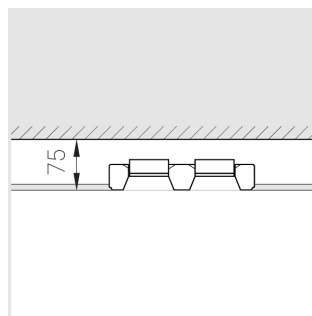

Встраиваемый гипсовый светильник

Зенит
Светотехническое производство

Twins A25 16W 830 DS 0/1-10V

ze11011756

0/1-10 В

IP20

Ra >80

3 SDCM

Комплектация

Корпус	1
Световой модуль	2
Блок питания	1
Крепежный элемент	2
Винт M5x6	4
Саморез	2
ГроверD5	4
Присоска	1

Производитель оставляет за собой право вносить изменения в комплектацию светильника.

Технические характеристики

Размеры:	232x137x70 мм
Масса нетто:	1,49 кг

Двухмодульный светильник

Корпус:	Гипс
Источник света:	LED

Класс электробезопасности:	II
Степень защиты:	IP20
Номинальная мощность:	15 Вт
Световой поток светильника*:	1278 лм
Светоотдача*:	85 лм/Вт
Цветовая температура*:	3000 К
Индекс цветопередачи*:	Ra >80
Стабильность цветовой температуры*:	3 SDCM
cos *:	0.97
Блок питания**:	Драйвер в комплекте

Все параметры, отмеченные *, являются расчетными значениями. Зенит использует проверенные и испытанные компоненты от ведущих поставщиков. Тем не менее допускается наличие отдельных сбоев связанных с технологией светодиодов в течение срока службы продукта.

** — производитель оставляет за собой право замены блока питания на аналогичный, имеющий те же характеристики.