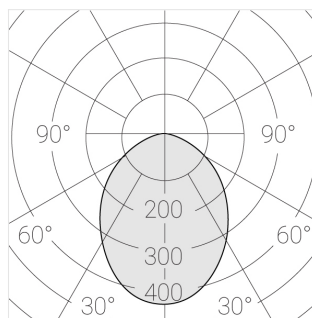

Встраиваемый гипсовый светильник

Зенит
Светотехническое производство

Twins A25 16W 830 DS 0/1-10V

ze11011756

0/1-10 В

IP20

Ra >80

3 SDCM

Комплектация

Корпус	1
Световой модуль	2
Блок питания	1
Крепежный элемент	2
Винт M5x6	4
Саморез	2
ГроверD5	4
Присоска	1

Производитель оставляет за собой право вносить изменения в комплектацию светильника.

Технические характеристики

Размеры:	232x137x70 мм
Масса нетто:	1,49 кг

Двухмодульный светильник

Корпус:	Гипс
Источник света:	LED

Класс электробезопасности:	II
Степень защиты:	IP20
Номинальная мощность:	15 Вт
Световой поток светильника*:	1278 лм
Светоотдача*:	85 лм/Вт
Цветовая температура*:	3000 К
Индекс цветопередачи*:	Ra >80
Стабильность цветовой температуры*:	3 SDCM
cos *:	0.97
Блок питания**:	Драйвер в комплекте

Все параметры, отмеченные *, являются расчетными значениями. Зенит использует проверенные и испытанные компоненты от ведущих поставщиков. Тем не менее допускается наличие отдельных сбоев связанных с технологией светодиодов в течение срока службы продукта.

** — производитель оставляет за собой право замены блока питания на аналогичный, имеющий те же характеристики.