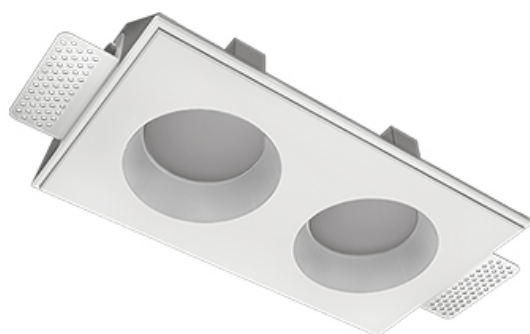

Встраиваемый гипсовый светильник

Зенит
Светотехническое производство

Twins A25 16W 830 DS 0/1-10V

ze11011756

0/1-10 В

IP20

Ra >80

3 SDCM

Комплектация

Корпус	1
Световой модуль	2
Блок питания	1
Крепежный элемент	2
Винт M5x6	4
Саморез	2
ГроверD5	4
Присоска	1

Производитель оставляет за собой право вносить изменения в комплектацию светильника.

Технические характеристики

Размеры:	232x137x70 мм
Масса нетто:	1,49 кг

Двухмодульный светильник

Корпус:	Гипс
Источник света:	LED

Класс электробезопасности:	II
Степень защиты:	IP20
Номинальная мощность:	15 Вт
Световой поток светильника*:	1278 лм
Светоотдача*:	85 лм/Вт
Цветовая температура*:	3000 К
Индекс цветопередачи*:	Ra >80
Стабильность цветовой температуры*:	3 SDCM
cos *:	0.97
Блок питания**:	Драйвер в комплекте