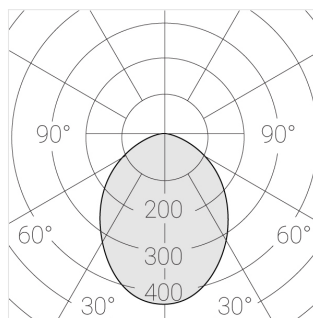

Встраиваемый гипсовый светильник

Зенит
Светотехническое производство

Twins A25 22W 830 DS 0/1-10V

ze11011757

ERAC 0/1-10 В IP20 Ra >80 3 SDCM

Комплектация

Корпус	1
Световой модуль	2
Блок питания	1
Крепежный элемент	2
Винт M5x6	4
Саморез	2
ГроверD5	4
Присоска	1

Производитель оставляет за собой право вносить изменения в комплектацию светильника.

Технические характеристики

Размеры:	232x137x70 мм
Масса нетто:	1,49 кг

Двухмодульный светильник

Корпус:	Гипс
Источник света:	LED

Класс электробезопасности:	II
Степень защиты:	IP20
Номинальная мощность:	21.1 Вт
Световой поток светильника*:	1749 лм
Светоотдача*:	83 лм/Вт
Цветовая температура*:	3000 K
Индекс цветопередачи*:	Ra >80
Стабильность цветовой температуры*:	3 SDCM
cos *:	0.93
Блок питания**:	Драйвер в комплекте

Все параметры, отмеченные *, являются расчетными значениями. Зенит использует проверенные и испытанные компоненты от ведущих поставщиков. Тем не менее допускается наличие отдельных сбоев связанных с технологией светодиодов в течение срока службы продукта.

** — производитель оставляет за собой право замены блока питания на аналогичный, имеющий те же характеристики.