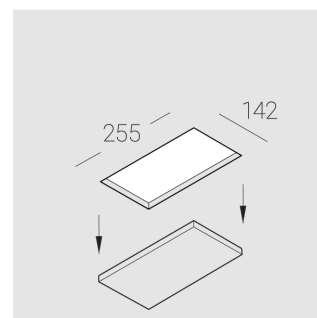

Встраиваемый гипсовый светильник

Зенит
Светотехническое производство

Twins A25 22W 830 DS 0/1-10V

ze11011757

ERAC 0/1-10 В  IP20 Ra >80 3 SDCM

Комплектация

Корпус	1
Световой модуль	2
Блок питания	1
Крепежный элемент	2
Винт M5x6	4
Саморез	2
ГроверD5	4
Присоска	1

Производитель оставляет за собой право вносить изменения в комплектацию светильника.

Технические характеристики

Размеры:	232x137x70 мм
Масса нетто:	1,49 кг

Двухмодульный светильник

Корпус:	Гипс
Источник света:	LED