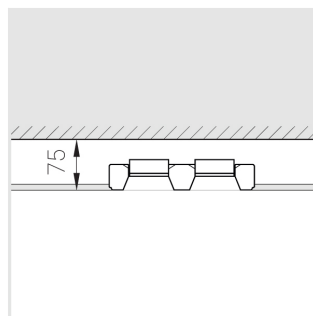

Встраиваемый гипсовый светильник

Зенит
Светотехническое производство

Twins A25 22W 830 DS 0/1-10V

ze11011757

ERAC 0/1-10 В  IP20 Ra >80 3 SDCM

Комплектация

Корпус	1
Световой модуль	2
Блок питания	1
Крепежный элемент	2
Винт M5x6	4
Саморез	2
ГроверD5	4
Присоска	1

Производитель оставляет за собой право вносить изменения в комплектацию светильника.

Технические характеристики

Размеры:	232x137x70 мм
Масса нетто:	1,49 кг

Двухмодульный светильник

Корпус:	Гипс
Источник света:	LED