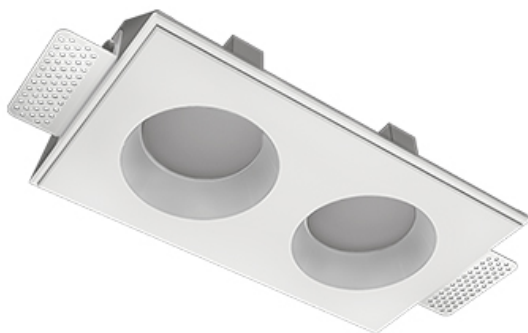

Встраиваемый гипсовый светильник

Зенит
Светотехническое производство

Twins A25 22W 830 DS 0/1-10V

ze11011757

ERAC 0/1-10 В  IP20 Ra >80 3 SDCM

Комплектация

Корпус	1
Световой модуль	2
Блок питания	1
Крепежный элемент	2
Винт M5x6	4
Саморез	2
ГроверD5	4
Присоска	1

Производитель оставляет за собой право вносить изменения в комплектацию светильника.

Технические характеристики

Размеры:	232x137x70 мм
Масса нетто:	1,49 кг

Двухмодульный светильник

Корпус:	Гипс
Источник света:	LED

Класс электробезопасности:	II
Степень защиты:	IP20
Номинальная мощность:	21.1 Вт
Световой поток светильника*:	1749 лм
Светоотдача*:	83 лм/Вт
Цветовая температура*:	3000 K
Индекс цветопередачи*:	Ra >80
Стабильность цветовой температуры*:	3 SDCM
cos *:	0.93
Блок питания**:	Драйвер в комплекте