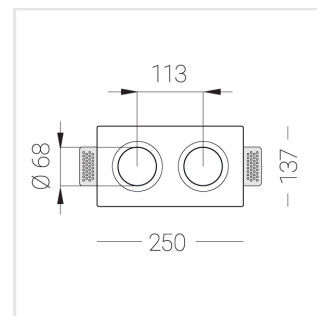

Встраиваемый гипсовый светильник

Зенит
Светотехническое производство

Twins A25 22W 830 DS 0/1-10V

ze11011757

ERAC 0/1-10 В  IP20 Ra >80 3 SDCM

Комплектация

Корпус	1
Световой модуль	2
Блок питания	1
Крепежный элемент	2
Винт M5x6	4
Саморез	2
ГроверD5	4
Присоска	1

Производитель оставляет за собой право вносить изменения в комплектацию светильника.

Технические характеристики

Размеры:	232x137x70 мм
Масса нетто:	1,49 кг

Двухмодульный светильник

Корпус:	Гипс
Источник света:	LED

Класс электробезопасности:	II
Степень защиты:	IP20
Номинальная мощность:	21.1 Вт
Световой поток светильника*:	1749 лм
Светоотдача*:	83 лм/Вт
Цветовая температура*:	3000 K
Индекс цветопередачи*:	Ra >80
Стабильность цветовой температуры*:	3 SDCM
cos *:	0.93
Блок питания**:	Драйвер в комплекте