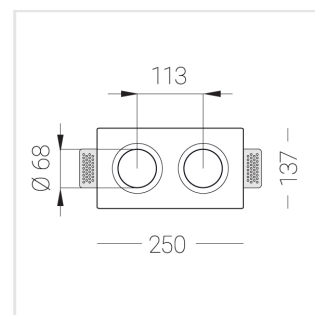

# Встраиваемый гипсовый светильник

**Зенит**  
Светотехническое производство

Twins A25 22W 930 DS 0/1-10V

ze11011763

0/1-10 В

IP20

Ra >90

3 SDCM

## Комплектация

Корпус	1
Световой модуль	2
Блок питания	1
Крепежный элемент	2
Винт М5х6	4
Саморез	2
ГроверD5	4
Присоска	1

Производитель оставляет за собой право вносить изменения в комплектацию светильника.

## Технические характеристики

Размеры:	232x137x70 мм
Масса нетто:	1,49 кг

### Двухмодульный светильник

Корпус:	Гипс
Источник света:	LED

Класс электробезопасности:	II
Степень защиты:	IP20
Номинальная мощность:	21.1 Вт
Световой поток светильника*:	1508 лм
Светоотдача*:	71 лм/Вт
Цветовая температура*:	3000 К
Индекс цветопередачи*:	Ra >90
Стабильность цветовой температуры*:	3 SDCM
cos *:	0.93
Блок питания**:	Драйвер в комплекте