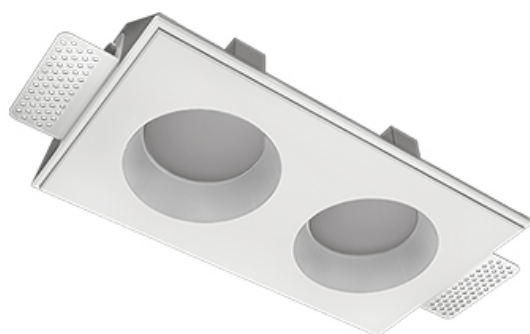

# Встраиваемый гипсовый светильник

**Зенит**  
Светотехническое производство

Twins A25 22W 930 DS 0/1-10V

ze11011763

0/1-10 В

IP20

Ra >90

3 SDCM

## Комплектация

Корпус	1
Световой модуль	2
Блок питания	1
Крепежный элемент	2
Винт М5х6	4
Саморез	2
ГроверD5	4
Присоска	1

Производитель оставляет за собой право вносить изменения в комплектацию светильника.

## Технические характеристики

Размеры:	232x137x70 мм
Масса нетто:	1,49 кг

### Двухмодульный светильник

Корпус:	Гипс
Источник света:	LED

Класс электробезопасности:	II
Степень защиты:	IP20
Номинальная мощность:	21.1 Вт
Световой поток светильника*:	1508 лм
Светоотдача*:	71 лм/Вт
Цветовая температура*:	3000 К
Индекс цветопередачи*:	Ra >90
Стабильность цветовой температуры*:	3 SDCM
cos *:	0.93
Блок питания**:	Драйвер в комплекте