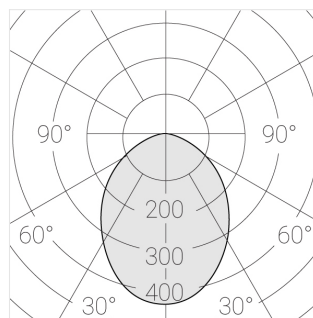

Встраиваемый гипсовый светильник

Зенит
Светотехническое производство

Twins A25 22W 930 DS 0/1-10V

ze11011763

0/1-10 В

IP20

Ra >90

3 SDCM

Комплектация

Корпус	1
Световой модуль	2
Блок питания	1
Крепежный элемент	2
Винт М5х6	4
Саморез	2
ГроверD5	4
Присоска	1

Производитель оставляет за собой право вносить изменения в комплектацию светильника.

Технические характеристики

Размеры:	232x137x70 мм
Масса нетто:	1,49 кг

Двухмодульный светильник

Корпус:	Гипс
Источник света:	LED

Класс электробезопасности:	II
Степень защиты:	IP20
Номинальная мощность:	21.1 Вт
Световой поток светильника*:	1508 лм
Светоотдача*:	71 лм/Вт
Цветовая температура*:	3000 К
Индекс цветопередачи*:	Ra >90
Стабильность цветовой температуры*:	3 SDCM
cos *:	0.93
Блок питания**:	Драйвер в комплекте

Все параметры, отмеченные *, являются расчетными значениями. Зенит использует проверенные и испытанные компоненты от ведущих поставщиков. Тем не менее допускается наличие отдельных сбоев связанных с технологией светодиодов в течение срока службы продукта.

** — производитель оставляет за собой право замены блока питания на аналогичный, имеющий те же характеристики.