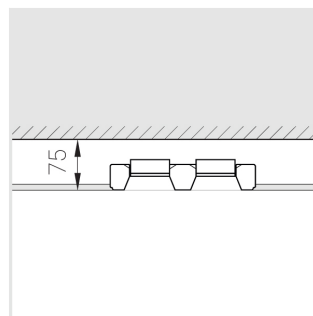

Встраиваемый гипсовый светильник

Зенит
Светотехническое производство

Twins A25 22W 930 DS 0/1-10V

ze11011763

0/1-10 В

IP20

Ra >90

3 SDCM

Комплектация

Корпус	1
Световой модуль	2
Блок питания	1
Крепежный элемент	2
Винт М5х6	4
Саморез	2
ГроверD5	4
Присоска	1

Производитель оставляет за собой право вносить изменения в комплектацию светильника.

Технические характеристики

Размеры:	232x137x70 мм
Масса нетто:	1,49 кг

Двухмодульный светильник

Корпус:	Гипс
Источник света:	LED

Класс электробезопасности:	II
Степень защиты:	IP20
Номинальная мощность:	21.1 Вт
Световой поток светильника*:	1508 лм
Светоотдача*:	71 лм/Вт
Цветовая температура*:	3000 К
Индекс цветопередачи*:	Ra >90
Стабильность цветовой температуры*:	3 SDCM
cos *:	0.93
Блок питания**:	Драйвер в комплекте

Все параметры, отмеченные *, являются расчетными значениями. Зенит использует проверенные и испытанные компоненты от ведущих поставщиков. Тем не менее допускается наличие отдельных сбоев связанных с технологией светодиодов в течение срока службы продукта.

** — производитель оставляет за собой право замены блока питания на аналогичный, имеющий те же характеристики.