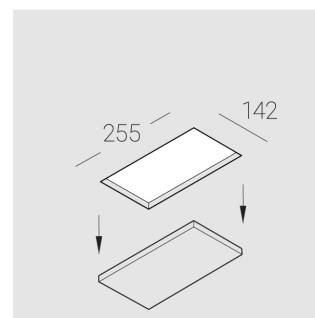

Встраиваемый гипсовый светильник

Зенит
Светотехническое производство

Twins A25 22W 930 DS 0/1-10V

ze11011763

0/1-10 В

IP20

Ra >90

3 SDCM

Комплектация

Корпус	1
Световой модуль	2
Блок питания	1
Крепежный элемент	2
Винт М5х6	4
Саморез	2
ГроверD5	4
Присоска	1

Производитель оставляет за собой право вносить изменения в комплектацию светильника.

Технические характеристики

Размеры:	232x137x70 мм
Масса нетто:	1,49 кг

Двухмодульный светильник

Корпус:	Гипс
Источник света:	LED

Класс электробезопасности:	II
Степень защиты:	IP20
Номинальная мощность:	21.1 Вт
Световой поток светильника*:	1508 лм
Светоотдача*:	71 лм/Вт
Цветовая температура*:	3000 К
Индекс цветопередачи*:	Ra >90
Стабильность цветовой температуры*:	3 SDCM
cos *:	0.93
Блок питания**:	Драйвер в комплекте

Все параметры, отмеченные *, являются расчетными значениями. Зенит использует проверенные и испытанные компоненты от ведущих поставщиков. Тем не менее допускается наличие отдельных сбоев связанных с технологией светодиодов в течение срока службы продукта.

** — производитель оставляет за собой право замены блока питания на аналогичный, имеющий те же характеристики.