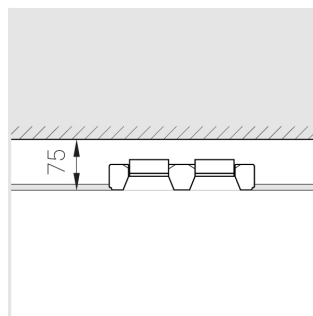

Встраиваемый гипсовый светильник

Зенит
Светотехническое производство

Twins Lens A25 12W 930 D24° 0/1-10V

ze11011823

0/1-10 В

IP20

Ra >90

3 SDCM

Комплектация

Корпус	1
Световой модуль	2
Блок питания	1
Крепежный элемент	2
Винт M5x6	4
Саморез	2
ГроверD5	4
Присоска	1

Производитель оставляет за собой право вносить изменения в комплектацию светильника.

Технические характеристики

Размеры: 232x137x70 мм

Двухмодульный светильник

Корпус: Гипс

Источник света: LED

Класс электробезопасности: II

Степень защиты: IP20

Номинальная мощность: 12.2 Вт

Световой поток светильника*: 986 лм

Светоотдача*: 81 лм/Вт

Цветовая температура*: 3000 К

Индекс цветопередачи*: Ra >90

Стабильность цветовой температуры*: 3 SDCM

cos *: 0.75

Блок питания**: Драйвер в комплекте

Все параметры, отмеченные *, являются расчетными значениями. Зенит использует проверенные и испытанные компоненты от ведущих поставщиков. Тем не менее допускается наличие отдельных сбоев связанных с технологией светодиодов в течение срока службы продукта.

** — производитель оставляет за собой право замены блока питания на аналогичный, имеющий те же характеристики.