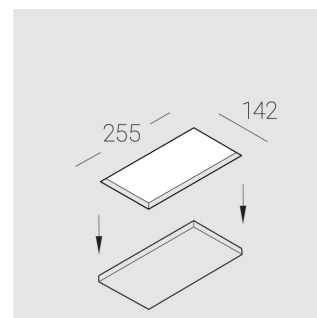

Встраиваемый гипсовый светильник

Зенит
Светотехническое производство

Twins Lens A25 12W 930 D24° 0/1-10V

ze11011823

0/1-10 В

IP20

Ra >90

3 SDCM

Комплектация

Корпус	1
Световой модуль	2
Блок питания	1
Крепежный элемент	2
Винт M5x6	4
Саморез	2
ГроверD5	4
Присоска	1

Производитель оставляет за собой право вносить изменения в комплектацию светильника.

Технические характеристики

Размеры: 232x137x70 мм

Двухмодульный светильник

Корпус: Гипс

Источник света: LED

Класс электробезопасности: II

Степень защиты: IP20

Номинальная мощность: 12.2 Вт

Световой поток светильника*: 986 лм

Светоотдача*: 81 лм/Вт

Цветовая температура*: 3000 К

Индекс цветопередачи*: Ra >90

Стабильность цветовой температуры*: 3 SDCM

cos *: 0.75

Блок питания**: Драйвер в комплекте

Все параметры, отмеченные *, являются расчетными значениями. Зенит использует проверенные и испытанные компоненты от ведущих поставщиков. Тем не менее допускается наличие отдельных сбоев связанных с технологией светодиодов в течение срока службы продукта.

** — производитель оставляет за собой право замены блока питания на аналогичный, имеющий те же характеристики.