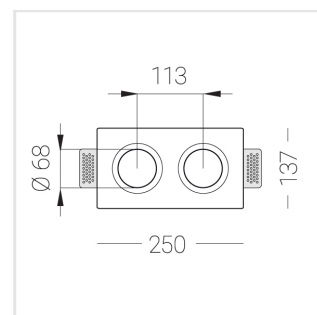

Встраиваемый гипсовый светильник

Зенит
Светотехническое производство

Twins Lens A25 12W 930 D24° 0/1-10V

ze11011823

0/1-10 В

IP20

Ra >90

3 SDCM

Комплектация

Корпус	1
Световой модуль	2
Блок питания	1
Крепежный элемент	2
Винт M5x6	4
Саморез	2
ГроверD5	4
Присоска	1

Производитель оставляет за собой право вносить изменения в комплектацию светильника.

Технические характеристики

Размеры: 232x137x70 мм

Двухмодульный светильник

Корпус: Гипс

Источник света: LED

Класс электробезопасности: II

Степень защиты: IP20

Номинальная мощность: 12.2 Вт