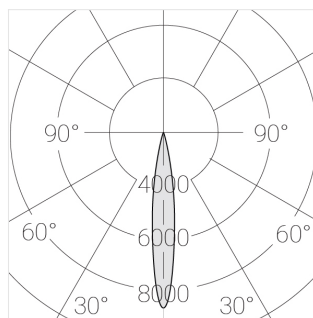

Встраиваемый гипсовый светильник

Зенит
Светотехническое производство

Twins Lens A25 12W 930 D24° 0/1-10V

ze11011823

0/1-10 В

IP20

Ra >90

3 SDCM

Технические характеристики

Размеры: 232x137x70 мм

Двухмодульный светильник

Корпус: Гипс

Источник света: LED

Класс электробезопасности: II

Степень защиты: IP20

Номинальная мощность: 12.2 Вт