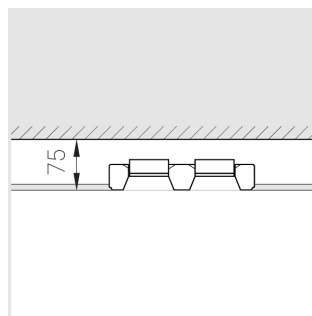

Встраиваемый гипсовый светильник

Зенит
Светотехническое производство

Twins Lens A25 12W 930 D36° 0/1-10V

ze11011824

ЕАС

0/1-10 В

IP20

Ra >90

3 SDCM

Комплектация

Корпус	1
Световой модуль	2
Блок питания	1
Крепежный элемент	2
Винт М5х6	4
Саморез	2
ГроверD5	4
Присоска	1

Производитель оставляет за собой право вносить изменения в комплектацию светильника.

Технические характеристики

Размеры: 232x137x70 мм

Двухмодульный светильник

Корпус: Гипс

Источник света: LED

Класс электробезопасности: II

Степень защиты: IP20

Номинальная мощность: 12.2 Вт

Световой поток светильника*: 1064 лм

Светоотдача*: 87 лм/Вт

Цветовая температура*: 3000 К

Индекс цветопередачи*: Ra >90

Стабильность цветовой температуры*: 3 SDCM

cos *: 0.75

Блок питания**: Драйвер в комплекте

Все параметры, отмеченные *, являются расчетными значениями. Зенит использует проверенные и испытанные компоненты от ведущих поставщиков. Тем не менее допускается наличие отдельных сбоев связанных с технологией светодиодов в течение срока службы продукта.

** — производитель оставляет за собой право замены блока питания на аналогичный, имеющий те же характеристики.