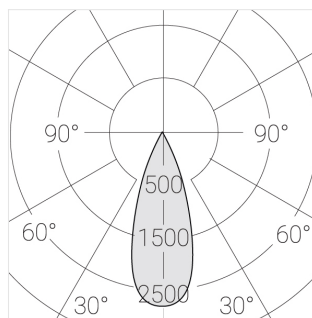

Встраиваемый гипсовый светильник

Зенит
Светотехническое производство

Twins Lens A25 12W 930 D36° 0/1-10V

ze11011824

ЕАС

0/1-10 В

IP20

Ra >90

3 SDCM

Комплектация

Корпус	1
Световой модуль	2
Блок питания	1
Крепежный элемент	2
Винт М5х6	4
Саморез	2
ГроверD5	4
Присоска	1

Производитель оставляет за собой право вносить изменения в комплектацию светильника.

Технические характеристики

Размеры: 232x137x70 мм

Двухмодульный светильник

Корпус: Гипс

Источник света: LED

Класс электробезопасности: II

Степень защиты: IP20

Номинальная мощность: 12.2 Вт

Световой поток светильника*: 1064 лм

Светоотдача*: 87 лм/Вт

Цветовая температура*: 3000 К

Индекс цветопередачи*: Ra >90

Стабильность цветовой температуры*: 3 SDCM

cos *: 0.75

Блок питания**: Драйвер в комплекте

Все параметры, отмеченные *, являются расчетными значениями. Зенит использует проверенные и испытанные компоненты от ведущих поставщиков. Тем не менее допускается наличие отдельных сбоев связанных с технологией светодиодов в течение срока службы продукта.

** — производитель оставляет за собой право замены блока питания на аналогичный, имеющий те же характеристики.