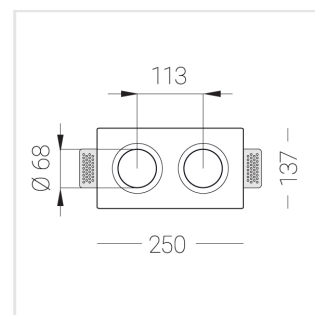

## Комплектация

Корпус	1
Световой модуль	2
Блок питания	1
Крепежный элемент	2
Винт М5х6	4
Саморез	2
ГроверD5	4
Присоска	1

Производитель оставляет за собой право вносить изменения в комплектацию светильника.

## Технические характеристики

Размеры: 232x137x70 мм

Двухмодульный светильник

Корпус: Гипс

Источник света: LED

Класс электробезопасности: II

Степень защиты: IP20

Номинальная мощность: 12.2 Вт