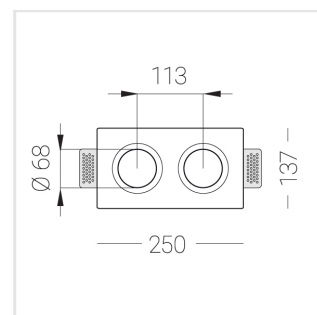

Встраиваемый гипсовый светильник

Зенит
Светотехническое производство

Twins Lens A25 16W 930 D24° 0/1-10V

ze11011826

0/1-10 В

IP20

Ra >90

3 SDCM

Комплектация

Корпус	1
Световой модуль	2
Блок питания	1
Крепежный элемент	2
Винт M5x6	4
Саморез	2
ГроверD5	4
Присоска	1

Производитель оставляет за собой право вносить изменения в комплектацию светильника.

Технические характеристики

Размеры: 232x137x70 мм

Двухмодульный светильник

Корпус: Гипс

Источник света: LED

Класс электробезопасности: II

Степень защиты: IP20

Номинальная мощность: 16 Вт