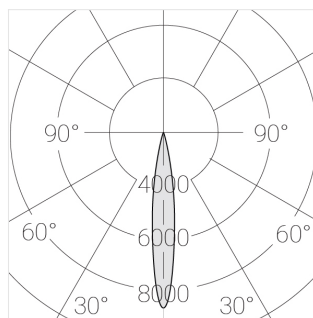

Встраиваемый гипсовый светильник

Зенит
Светотехническое производство

Twins Lens A25 16W 930 D24° 0/1-10V

ze11011826

0/1-10 В

IP20

Ra >90

3 SDCM

Технические характеристики

Размеры: 232x137x70 мм

Двухмодульный светильник

Корпус: Гипс

Источник света: LED

Класс электробезопасности: II

Степень защиты: IP20

Номинальная мощность: 16 Вт