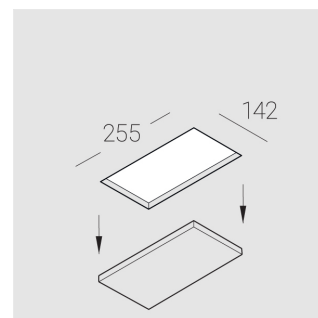

Встраиваемый гипсовый светильник

Зенит
Светотехническое производство

Twins Lens A25 16W 930 D36° 0/1-10V

ze11011827

EAC 0/1-10 В IP20 Ra >90 3 SDCM

Комплектация

Корпус	1
Световой модуль	2
Блок питания	1
Крепежный элемент	2
Винт M5x6	4
Саморез	2
ГроверD5	4
Присоска	1

Производитель оставляет за собой право вносить изменения в комплектацию светильника.

Технические характеристики

Размеры: 232x137x70 мм

Двухмодульный светильник

Корпус: Гипс

Источник света: LED

Класс электробезопасности: II

Степень защиты: IP20

Номинальная мощность: 16 Вт

Световой поток светильника*: 1354 лм

Светоотдача*: 84 лм/Вт

Цветовая температура*: 3000 К

Индекс цветопередачи*: Ra >90

Стабильность цветовой температуры*: 3 SDCM

cos *: 0.88

Блок питания**: Драйвер в комплекте

Все параметры, отмеченные *, являются расчетными значениями. Зенит использует проверенные и испытанные компоненты от ведущих поставщиков. Тем не менее допускается наличие отдельных сбоев связанных с технологией светодиодов в течение срока службы продукта.

** — производитель оставляет за собой право замены блока питания на аналогичный, имеющий те же характеристики.