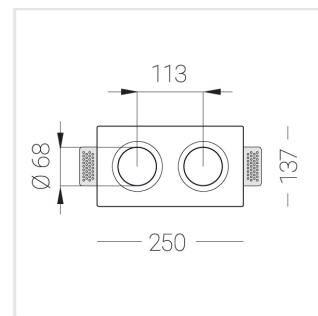

# Встраиваемый гипсовый светильник

**Зенит**  
Светотехническое производство

Twins Lens A25 16W 930 D36° 0/1-10V

ze11011827

**EAC** 0/1-10 В  IP20 Ra >90 3 SDCM

## Комплектация

Корпус	1
Световой модуль	2
Блок питания	1
Крепежный элемент	2
Винт M5x6	4
Саморез	2
ГроверD5	4
Присоска	1

Производитель оставляет за собой право вносить изменения в комплектацию светильника.

## Технические характеристики

Размеры: 232x137x70 мм

Двухмодульный светильник

Корпус: Гипс

Источник света: LED

Класс электробезопасности: II

Степень защиты: IP20

Номинальная мощность: 16 Вт