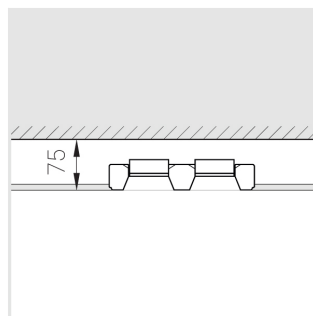

Встраиваемый гипсовый светильник

Зенит
Светотехническое производство

Twins Lens A25 16W 930 D36° 0/1-10V

ze11011827

EAC 0/1-10 В IP20 Ra >90 3 SDCM

Комплектация

Корпус	1
Световой модуль	2
Блок питания	1
Крепежный элемент	2
Винт M5x6	4
Саморез	2
ГроверD5	4
Присоска	1

Производитель оставляет за собой право вносить изменения в комплектацию светильника.

Технические характеристики

Размеры: 232x137x70 мм

Двухмодульный светильник

Корпус: Гипс

Источник света: LED

Класс электробезопасности: II

Степень защиты: IP20

Номинальная мощность: 16 Вт

Световой поток светильника*: 1354 лм

Светоотдача*: 84 лм/Вт

Цветовая температура*: 3000 К

Индекс цветопередачи*: Ra >90

Стабильность цветовой температуры*: 3 SDCM

cos *: 0.88

Блок питания**: Драйвер в комплекте

Все параметры, отмеченные *, являются расчетными значениями. Зенит использует проверенные и испытанные компоненты от ведущих поставщиков. Тем не менее допускается наличие отдельных сбоев связанных с технологией светодиодов в течение срока службы продукта.

** — производитель оставляет за собой право замены блока питания на аналогичный, имеющий те же характеристики.